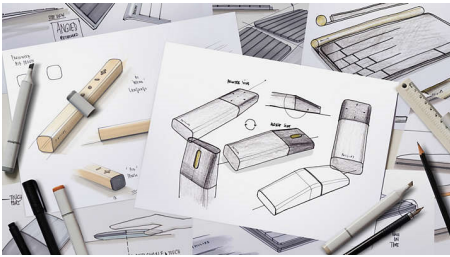

PHILIPS

Destaques

Teclas resistentes a pressionamentos para maior durabilidade

As teclas resistem a milhares de pressionamentos para maior durabilidade

Design moderno

O design é ajustado para ser o mais ergonômico após etapas de pesquisas com usuários e também leva em consideração a aparência elegante, fina e a economia de espaço.

Teclas super-responsivas

As teclas super-responsivas são ótimas e oferecem ótimo desempenho

Conexão wireless de 2,4 G

Mantenha os fios do computador no compartimento. Para qualquer teclado/mouse equipado com esse recurso, você pode conectar o acessório a qualquer

PC por meio de uma rápida conexão wireless de 2,4 Hz. O processo de configuração simples e o design elegante do acessório certamente deixarão seu espaço de trabalho organizado e sem fios.

atalhos de multimídia