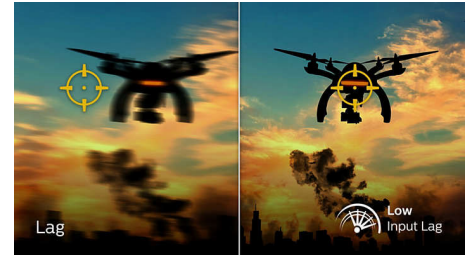

Низкая задержка ввода

Задержка ввода — это время, которое проходит между выполнением действия на подключенных устройствах и выводением результата на экран. Низкая задержка ввода сокращает временной интервал между вводом команды на ваших устройствах и принятием сигнала монитором, значительно облегчая прохождение видеоигр с высокими требованиями к отзывчивости и времени реагирования, что особенно важно для тех, кто играет в динамичные и быстрые видеоигры.