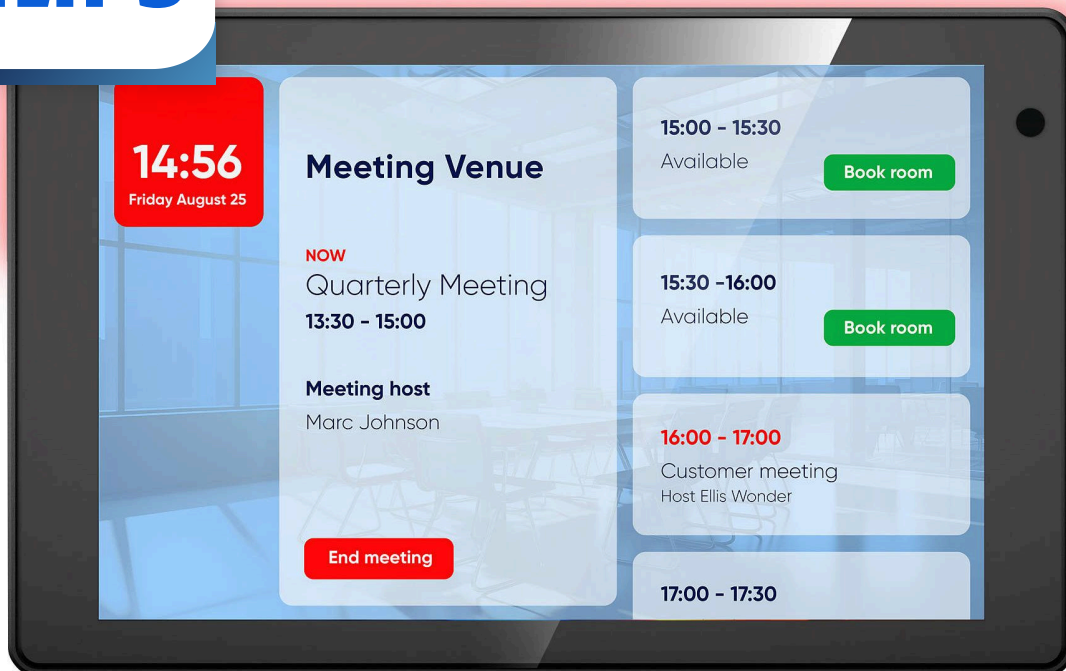

# PHILIPS

Multi-Touch-skærm

Signage Solutions

10"

På Android-plattform

Multi-Touch

10BDL5051T

### 10" Multi-Touch-skærm

Fra booking af lokaler og vejvisning til hyldereklamer – denne smarte og ultraklare Multi-Touch-skærm er velegnet, når der er begrænset plads. Power-over-Ethernet giver mulighed for fleksibel placering, mens Android SoC muliggør alsidige løsninger.