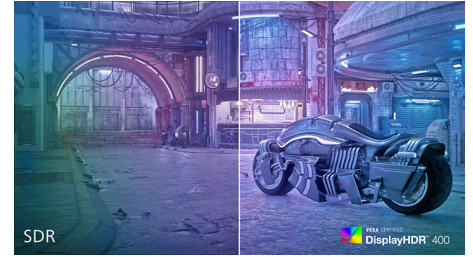

DisplayHDR 400

DisplayHDR 400 із сертифікатом VESA – це суттєвий крок від дисплеїв SDR. На відміну від інших екранів, "сумісних із HDR", реалістичний стандарт DisplayHDR 400 забезпечує вражаючу яскравість, контрастність та кольори. Завдяки загальному регулюванню яскравості підсвічування та високому рівню яскравості до 400 ніт зображення оживає з помітними основними ділянками та глибшими, детальними чорними кольорами. Передача повнішої палітри нових насичених кольорів забезпечує захоплюючий перегляд.