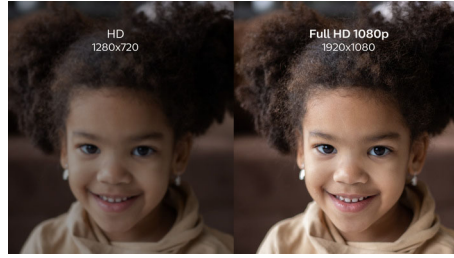

飞利浦 3000 series
高清网络摄像头

高清 1080P
内置麦克风
即插即用

SPL6317

易于连接

飞利浦网络相机提供 1080p 高清视频，每 30fps 捕捉令人兴奋的细节，提供令人难以置信的 1080P 高清清晰图像。

高品质视频和照片

- 200 万像素分辨率，带来出众的图像品质
- 以 30FPS 体验高清 1080p 效果
- 内置麦克风
- 360 度可旋转摄像头

主宰比赛所需的性能

- 可稳固地安装在任何显示器或笔记本电脑上
- 与即时消息应用程序广泛兼容

即插即用

- 简单的即插即用有线 USB 连接

PHILIPS

高清网络摄像头
高清 1080P 内置麦克风，即插即用

产品亮点

200 万像素分辨率
200 万像素，画质逼真纯正。

360 度可旋转摄像头

便利的旋转机身令摄像机可对准任意位置，让您轻松惬意地享受网络摄像。只需将摄像机向 360 度任意方向扭转，无需移动网络摄像机即可拍摄到房间内的任何角落。

内置麦克风

此摄像头配有内置麦克风，因此每个人都可以听到您清晰且真实的声音。

以 30FPS 体验高清效果

尽享以 30FPS 高清 1920x1080p 分辨率呈现的艳丽色彩和丰富图像。提供此级别的细节，而不会使眼睛疲劳、无需倾斜身体靠近或进行猜测。

可稳固地安装在任何显示器上