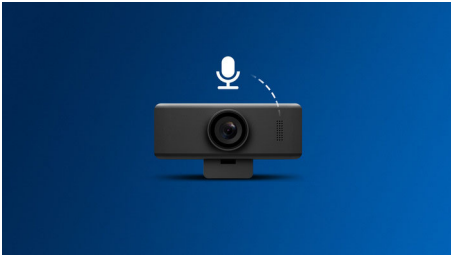

飞利浦 3000 series
高清网络摄像头

高清 1080P
内置麦克风
即插即用

SPL6317

易于连接

飞利浦网络相机提供 1080p 高清视频，每 30fps 捕捉令人兴奋的细节，提供令人难以置信的 1080P 高清清晰图像。

高品质视频和照片

- 200 万像素分辨率，带来出众的图像品质
- 以 30FPS 体验高清 1080p 效果
- 内置麦克风
- 360 度可旋转摄像头

主宰比赛所需的性能

- 可稳固地安装在任何显示器或笔记本电脑上
- 与即时消息应用程序广泛兼容

即插即用

- 简单的即插即用有线 USB 连接

PHILIPS

高清网络摄像头
高清 1080P 内置麦克风，即插即用

产品亮点

200 万像素分辨率
200 万像素，画质逼真纯正。

360 度可旋转摄像头

便利的旋转机身令摄像机可对准任意位置，让您轻松惬意地享受网络摄像。只需将摄像机向 360 度任意方向扭转，无需移动网络摄像机即可拍摄到房间内的任何角落。

内置麦克风

此摄像头配有内置麦克风，因此每个人都可以听到您清晰且真实的声音。

以 30FPS 体验高清效果

尽享以 30FPS 高清 1920x1080p 分辨率呈现的艳丽色彩和丰富图像。提供此级别的细节，而不会使眼睛疲劳、无需倾斜身体靠近或进行猜测。

可稳固地安装在任何显示器上

多功能支架使其易于将网络摄像头稳固地安装在任何显示器或笔记本电脑的顶部。适合进行视频传输、重要商务电话、产品演示、视频博客或与朋友和家人视频。

简单的即插即用有线 USB

通过 USB 2.0 接头自动安装，即插即用，无需下载任何特定驱动程序或软件。

与应用程序广泛兼容

即时启动和运行，无需安装任何驱动程序。只需将此高清网络摄像头连接到电脑，可通过 Wechat、Skype、Windows Messenger 或您喜爱的即时消息应用程序进行视频聊天，在线玩游戏。