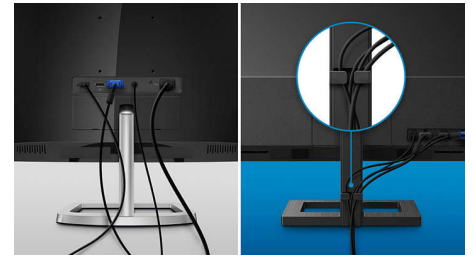

Kabelføring

Kabelføring er et design, der sikrer dig en ryddelig arbejdsplads ved at organisere de kabler og ledninger, der skal bruges til din skærm.