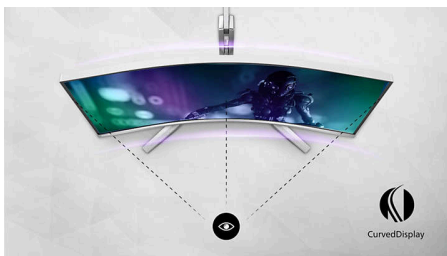

Prožimajuća slika

- Zaobljeni dizajn monitora za prožimajući doživljaj
- DisplayHDR™ TrueBlack 400 prikazuje nevjerojatne detalje u tamnim područjima
- Istinski 10-bitni zaslon reproducira ugladnije prijelaze vizualnih prikaza

Gaming Monitor

QD OLED monitor za igranje

Istaknute znač.

Tehnologija QD OLED

QD-OLED predstavlja hibridni pristup koji spaja OLED ploče i tehnologiju Quantum Dot. Kombiniranjem najboljega od oba svijeta, QD-OLED jamči visok kontrast, duboke crne nijanse i neograničene kutove gledanja, s većom vršnom svjetlinom i živopisnijim bojama.

Zaobljeni dizajn monitora

Stolni monitori pružaju osobni korisnički doživljaj, što vrlo dobro odgovara zaobljenom dizajnu. Zaobljeni zaslon na sredini stola pruža ugodan, a ipak suptilan efekt prikaza koji će vas zaokupiti.