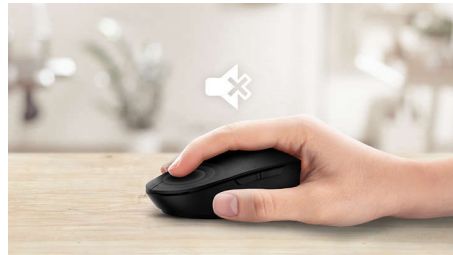

Stil ontwerp

- Verminderd klikgeluid voor een stille en comfortabele ervaring

Geavanceerde technologie voor ultieme prestaties

- Tot 1600 DPI

Draadloos gemak

- Draadloze 2,4G-verbinding voor een volledig draadloze werkplek
- Intelligente energiebesparing

Comfortabele en nauwkeurige controle

- Muisdesign voor links- en rechtshandigen voelt goed in elke hand
- Comfortabel, ergonomisch muisdesign voelt geweldig aan
- High Definition optische tracking voor vloeiende controle

High Definition optische tracking voor vloeiende controle

Knoppen gaan miljoenen klikken mee

Knoppen gaan miljoenen klikken mee voor duurzaamheid

Comfortabel, ergonomisch design

Comfortabel, ergonomisch muisdesign voelt geweldig aan

Verminderd klikgeluid

Verminderd klikgeluid voor een stille en comfortabele ervaring

Muisdesign voor links- en rechtshandigen

Muisdesign voor links- en rechtshandigen voelt goed in elke hand

Draadloze 2.4G-verbinding