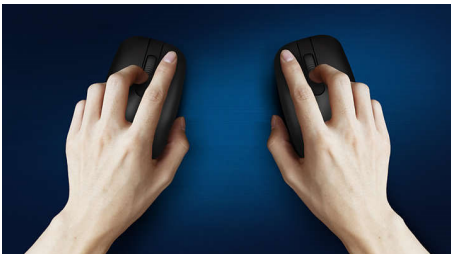

Comfortabele en nauwkeurige controle

- Muisdesign voor links- en rechtshandigen voelt goed in elke hand
- Comfortabel, ergonomisch muisdesign voelt geweldig aan
- High Definition optische tracking voor vloeiende controle

High Definition optische tracking voor vloeiende controle

Knoppen gaan miljoenen klikken mee

Knoppen gaan miljoenen klikken mee voor duurzaamheid

Comfortabel, ergonomisch design

Comfortabel, ergonomisch muisdesign voelt geweldig aan

Verminderd klikgeluid

Verminderd klikgeluid voor een stille en comfortabele ervaring

Muisdesign voor links- en rechtshandigen

Muisdesign voor links- en rechtshandigen voelt goed in elke hand

Draadloze 2.4G-verbinding