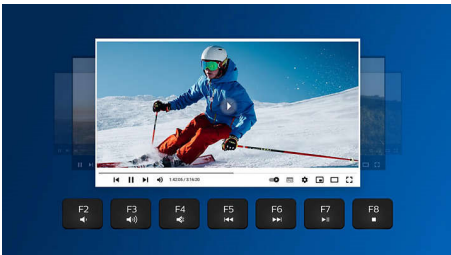

PHILIPS

Combinação de teclado e rato sem fios
Funcionalidade para vários dispositivos Atalhos de multimédia, Design de baixo perfil, Poupança de energia inteligente

Destaques

Ligação sem fios de 2,4 G

Mantenha o computador livre de fios. Para qualquer teclado/rato equipado com esta funcionalidade, pode ligar o acessório a qualquer PC através de uma rápida ligação sem fios de 2,4 Hz. O processo de configuração simples, juntamente com o design elegante do acessório, proporciona-lhe um espaço de trabalho com um aspeto limpo e sem fios.

Emparelhe-o com até 3 dispositivos

Uma combinação de rato e teclado prática e elegante que alterna facilmente entre três dispositivos, incluindo qualquer computador, tablet e smartphone. Redefina as regras de trabalho num dispositivo, em que pode alternar facilmente e trabalhar.

atalhos multimédia

Com estes atalhos multimédia, pode mudar facilmente para a reprodução de música ou de vídeo ou ajustar o volume com um simples clique.

Poupança de energia inteligente

Com a função inteligente de poupança de energia, esta combinação pode entrar no modo de espera e, por isso, poupar energia quando não está em utilização.