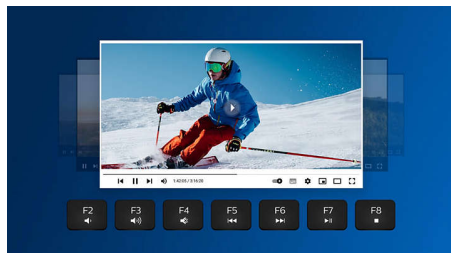

4000 series

Combinação de teclado e rato sem fios

SPT6407B/01

Destaques

Ligação sem fios de 2,4 G

Mantenha o computador livre de fios. Para qualquer teclado/rato equipado com esta funcionalidade, pode ligar o acessório a qualquer PC através de uma rápida ligação sem fios de 2,4 Hz. O processo de configuração simples, juntamente com o design elegante do acessório, proporciona-lhe um espaço de trabalho com um aspeto limpo e sem fios.

Emparelhe-o com até 3 dispositivos

Uma combinação de rato e teclado prática e elegante que alterna facilmente entre três dispositivos, incluindo qualquer computador, tablet e smartphone. Redefina as regras de trabalho num dispositivo, em que pode alternar facilmente e trabalhar.

atalhos multimédia

Com estes atalhos multimédia, pode mudar facilmente para a reprodução de música ou de vídeo ou ajustar o volume com um simples clique.

Poupança de energia inteligente

Com a função inteligente de poupança de energia, esta combinação pode entrar no modo de espera e, por isso, poupar energia quando não está em utilização.