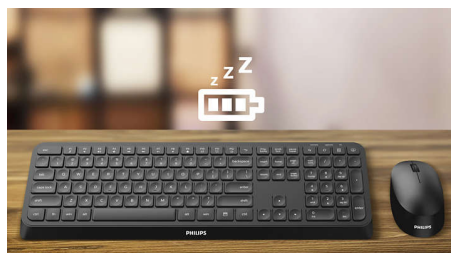

Comodidade sem fios, design compacto

Trabalhe sem fios e a um ritmo rápido. Com este teclado e rato Bluetooth sem fios, juntamente com a sua capacidade de emparelhar três dispositivos separados, tem o complemento ideal para o seu monitor ou PC.

Concebido para o desempenho

- Atalhos multimédia convenientes
- As teclas de baixo perfil são rápidas e têm uma aparência elegante
- Compatibilidade com vários sistemas operativos para vários dispositivos

Emparelhe-o com até 3 dispositivos

Uma combinação de rato e teclado prática e elegante que alterna facilmente entre três dispositivos, incluindo qualquer computador, tablet e smartphone. Redefina as regras de trabalho num dispositivo, em que pode alternar facilmente e trabalhar.

atalhos multimédia

Com estes atalhos multimédia, pode mudar facilmente para a reprodução de música ou de vídeo ou ajustar o volume com um simples clique.

Poupança de energia inteligente

Com a função inteligente de poupança de energia, esta combinação pode entrar no modo de espera e, por isso, poupar energia quando não está em utilização.