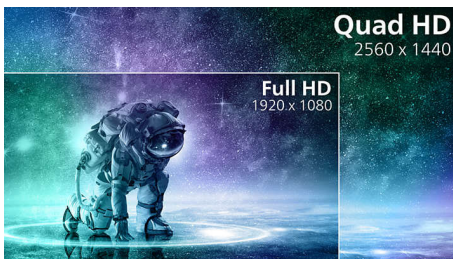

沉浸式视觉效果

- IPS LED 宽视角技术，确保图像和颜色精确度
- 四倍高清 2560 x 1440 像素的晶晰图像
- 10.7 亿色的出色色深和优质的渐变效果
- DisplayHDR 400 提供更逼真和出色的视觉画面

EVNIA

PHILIPS

产品亮点

IPS 技术

IPS 显示屏采用可带给您 178/178 度超宽视角的先进技术, 几乎可在任何角度观看显示屏。与标准 TN 面板不同, IPS 显示屏可带给您色彩艳丽、极为清晰的图像, 不仅适合观看照片、电影和网页浏览, 而且适合要求始终确保颜色精确度和恒定亮度的专业应用领域。

晶晰图像

这些飞利浦显示器可提供四倍高清 2560x1440 或 2560x1080 像素的晶晰图像。通过采用具有高密度像素数的高性能面板, 并且支持高带宽来源 (如 USB-C、Displayport、HDMI), 这些新款显示器可以让您的图像和图形栩栩如生。无论您需要 CAD-CAM 解决方案的极详尽信息、使用 3D 图形应用程序的高要求专业人员, 还是处理大型电子表格的金融高手, 飞利浦显示器都能为您呈现晶晰图像。