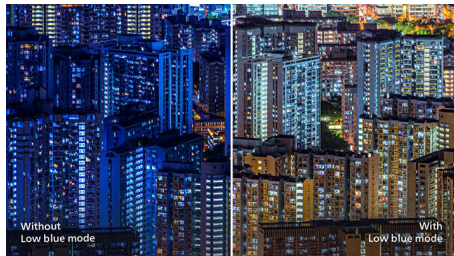

LowBlue 模式

研究表明, 与紫外线可能导致眼睛伤害一样, LED 显示屏短波长蓝光也可以造成眼睛损伤, 长期使用还可能影响视力。飞利浦 LowBlue 模式设置专为健康工作而开发, 其采用智能软件技术减少有害短波长蓝光。