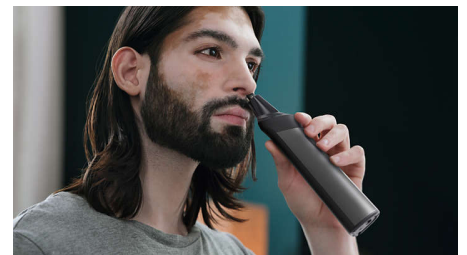

Recorte en nariz/oreja/cejas

El accesorio recortador para nariz y orejas elimina el vello no deseado de la nariz y las orejas de forma rápida y segura. Mantenga sus cejas limpias y ordenadas fácilmente con el peine-guía específico para cejas.