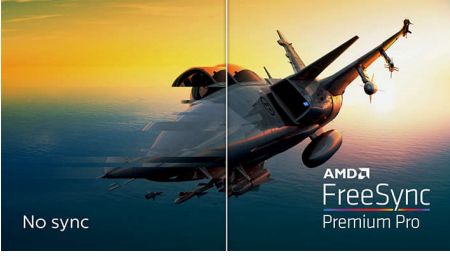

Quad HD oyun monitörü
Evnia 5000 32 (80 cm / 31,5 inç diag.), 2560 x 1440 (QHD)

Özellikler

AMD FreeSync™ Premium Pro

Oyun oynarken dalgalanan veya karelerin bozulduğu bir oyun deneyimi arasında seçim yapmak zorunda kalmamalısınız. AMD FreeSync™ Premium Pro, gerçek HDR oyun deneyimi sunar: en yüksek performansta kusursuz oyun ve düşük gecikme sürelerini korurken olağanüstü yüksek dinamik aralıklı görseller.