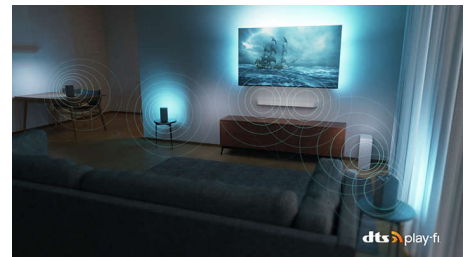

Kompatibel mit DTS Play-Fi

Genießen Sie sofort nach dem Auspacken einen großartigen, klaren Fernsehklang. Wenn Sie ein besseres Erlebnis wünschen, können Sie mit dem kabellosen Philips Heimsystem und DTS Play-Fi im Handumdrehen eine Verbindung zu kompatiblen Soundbars und kabellosen Lautsprechern in Ihrer Wohnung herstellen. Sie können sogar ein Home Entertainment-System mit Surround Sound erstellen, bei dem Sie Ihren Fernseher als zentralen Lautsprecher nutzen.

Home Sound Made Easy

Großartiger Fernsehklang. Einfaches Hinzufügen von Soundbars oder Lautsprechern.

AMBILIGHT tv

TITAN OS

Dolby Vision-Atmos

AMD FreeSync Premium

amazon alexa | built-in