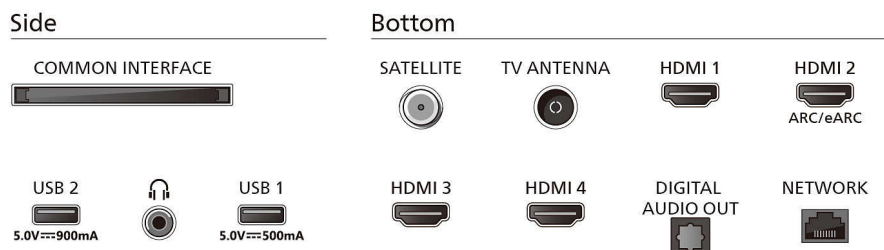

Anschlüsse

- Anzahl HDMI-Anschlüsse: 4
- HDMI-Funktionen: 4K, Audio-Rückkanal
- EasyLink (HDMI-CEC): Weiterleitung der Fernbedienungssignale, System-Audiosteuerung, System Standby-Modus, System-Start
- Anzahl der USB-Anschlüsse: 2
- Kabellose Verbindung: WLAN 802.11ac, 2 x 2 Dualband, Bluetooth 5.2
- HDCP 2.3: Ja, auf allen HDMI
- HDMI ARC: Ja, auf HDMI2
- HDMI 2.1-Funktionen: eARC auf HDMI 2, Unterstützt eARC/VRR/ALLM
- EasyLink 2.0: HDMI-CEC für Philips Fernseher/SB, Externe Einstellung über die TV-Benutzeroberfläche

Unterstützte HDMI-Videofunktionen

- Spiele: ALLM, HDMI VRR, AMD FreeSync Premium
- HDR: HLG, HDR10, HDR10+ kompatibel, Dolby Vision

EU-Energiekarte

- Energieklasse für SDR: G
- Energieklasse für HDR: G
- Stromverbrauch (ausgeschaltet): (fehlt)
- Vernetzter Standby-Modus: weniger als 0,3 W
- Verwendete Panel-Technologie: LED LCD

Leistung

- Energiesparfunktionen: Sleep-Timer, Bildabschaltung (bei Radiobetrieb), Eco-Modus, Lichtsensor

43PUS8909/12

Zubehör

- Mitgeliefertes Zubehör: Fernbedienung, 2 AAA-Batterien, Standfuß, Netzkabel, Schnellstartanleitung, Broschüre zu rechtlichen und Sicherheitsinformationen

Design

- Farbe des Fernsehers: Anthrazitfarbener Rahmen
- Design des Standfußes: Anthrazitfarbener Standfuß

Abmessungen

- Abstand zwischen 2 Stäben: 375 mm
- Kompatible Wandhalterung: 100 x 200 mm

Connections

Ausstellungsdatum
2024-02-07

Version: 1.1.1

EAN: 87 18863 04089 8

© 2024 Koninklijke Philips N.V.
Alle Rechte vorbehalten.

Technische Daten können ohne vorherige Ankündigung geändert werden. Die Marken sind Eigentum von Koninklijke Philips N.V. oder der jeweiligen Firmen.

www.philips.com

- Einige Komponenten dieses Fernsehers, bei denen technologisch keine Alternative besteht, enthalten Blei. Dies entspricht der geltenden Ausnahmeregelung der RoHS-Richtlinie.
- Der Fernseher unterstützt DVB-Empfang für Free-to-Air-Übertragungen. Bestimmte DVB-Betreiber werden möglicherweise nicht unterstützt. Eine aktuelle Liste dieser Betreiber finden Sie in den „Häufig gestellten Fragen“ auf der Philips Support-Website. Bei einigen Betreibern sind Conditional Access und ein Abonnement erforderlich. Weitere Informationen erhalten Sie von Ihrem Betreiber.
- Die Verfügbarkeit für Smart TV-Apps variiert je nach Modell und Land. Weitere Informationen finden Sie unter www.philips.com/smarty.
- Die Philips TV Remote App und ihre Funktionen können je nach Fernsehmodell, Anbieter und Land sowie je nach mobilem Gerät und Betriebssystem abweichen. Weitere Informationen finden Sie unter www.philips.com/TVRemoteapp.
- EPG und der darin angezeigte Sendezeitraum (bis zu 8 Tage) ist vom Land und Anbieter abhängig.
- Netflix-Abonnement erforderlich. Unterliegt den Bedingungen auf <https://www.netflix.com>
- Amazon Prime ist in ausgewählten Sprachen und Ländern verfügbar.
- Amazon, Alexa und alle zugehörigen Logos sind Marken oder eingetragene Marken von Amazon.com, Inc. oder seinen Tochterunternehmen. Amazon Alexa ist in ausgewählten Sprachen und Ländern verfügbar.
- Die Over-the-Top-Taste für Mediendienste auf der Fernbedienung ist je nach Land unterschiedlich. Beachten Sie das Modell, das im Lieferumfang enthalten ist.
- Google Assistant ist je nach Produkttyp in verschiedenen Sprachen und Ländern verfügbar.
- Verfügbarkeit und Funktionalität von Sprachsteuerungsdiensten variieren je nach Land und Sprache. Die neuesten Informationen erhalten Sie von unserem Kundendienst.