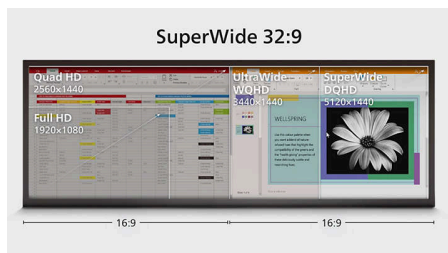

Curved Business Monitor

32:9 SuperWide buet skærm med USB-C

49B2U5900CH/01

Vigtigste nyheder

32:9 SuperWide

32:9 SuperWide 49" skærm med en opløsning på 5120 x 1440 er udviklet til at erstatte opsætninger med flere skærme til et ekstremt bredskærmsformat. Det er ligesom at have to 27" 16:9 Quad HD-skærme side om side. SuperWide-skærme giver det samme skærmområde som to skærme uden besværlig opsætning.