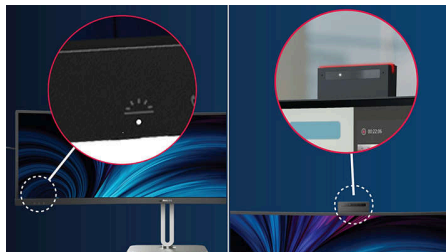

Busylight

Med denne funktion bliver du ikke forstyrret, og du opnår optimalt samarbejde, når du arbejder på et travlt kontor. Hvis du vil informere andre om, at du har travlt og er optaget, kan du blot trykke på genvejstasten Busylight, der er placeret i nederste venstre menu på skærmfacetten, og lyset, der er placeret på webkameraet, bliver

rødt. Derudover kan Busylight-funktionen også synkroniseres med brugerens Microsoft Teams-status.