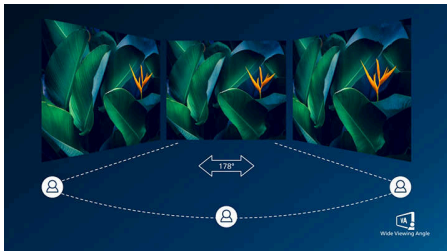

Enestående billedkvalitet

- En VA-skærm giver fantastiske billeder med brede betragtningsvinkler
- DisplayHDR 400 giver en mere naturtro og imponerende billeder

USB-C-tilslutning med et enkelt kabel

- RJ-45 til USB-C giver nem og sikker netværksforbindelse
- USB 3.2-dataoverførsel med høj hastighed

Vigtigste nyheder

VA-skærm

Philips VA LED-skærm bruger en avanceret vertikal multidomæne-tilpasningsteknologi, som giver dig meget høje statiske kontrastforhold og ekstra levende og klare billeder. Standardkontoropgaver klares nemt, og den er især meget velegnet til fotos, internetsurfing, film, spil og krævende grafiske opgaver. Den optimerede pixelhåndteringsteknologi giver dig en ekstra bred visningsvinkel på 178/178 grader, så du får skarpe billeder.