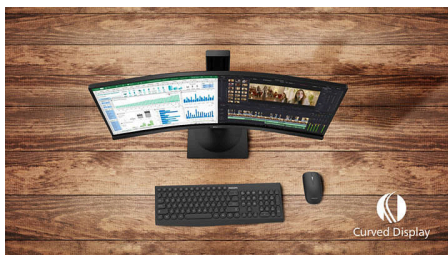

Curved Business Monitor

32:9 SuperWide buet skærm med USB-C

49B2U5900CH/01

Vigtigste nyheder

32:9 SuperWide

32:9 SuperWide 49" skærm med en opløsning på 5120 x 1440 er udviklet til at erstatte opsætninger med flere skærme til et ekstremt bredskærmsformat. Det er ligesom at have to 27" 16:9 Quad HD-skærme side om side. SuperWide-skærme giver det samme skærmområde som to skærme uden besværlig opsætning.

Buet displaydesign

Computerskærme tilbyder en personlig oplevelse, som passer meget godt til et buet design. Den buede skærm giver en behagelig og samtidigt fordybende effekt, der sætter dig i centrum ved dit bord.