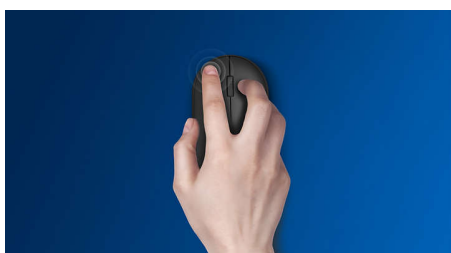

Des boutons qui résistent à des millions de clics

Des boutons qui résistent à des millions de clics, pour une excellente durabilité