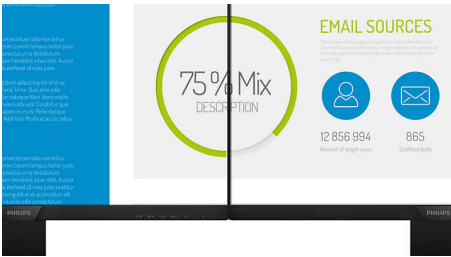

Надзвичайно вузька рамка

Нові дисплеї Philips мають надзвичайно вузькі рамки, що гарантує мінімум відволікання та максимальний розмір для перегляду. Дисплей із надзвичайно вузькою рамкою особливо підходить для роботи в багатоекранному режимі з такими програмами, як ігри, програми для графічного дизайну, професійні програми, і створює враження, що ви дивитесь на один великий екран.