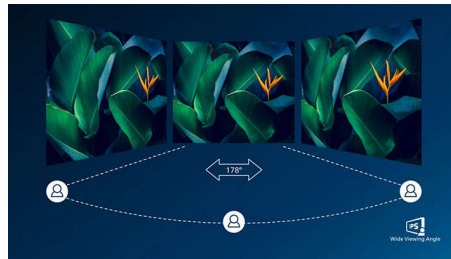

IPS-teknologi

IPS-skærme anvender avanceret teknologi, der giver dig ekstra brede betragtningsvinkler på 178/178 grader, så du kan se skærmen fra næsten enhver vinkel. I modsætning til almindelige TN-paneler opnår du med IPS-skærme bemærkelsesværdigt skarpe billeder med levende farver, så de ikke alene er perfekt til fotos, film og søgning på nettet, men også til professionelle applikationer, der stiller krav om nøjagtige farver og ensartet lysstyrke til enhver tid.