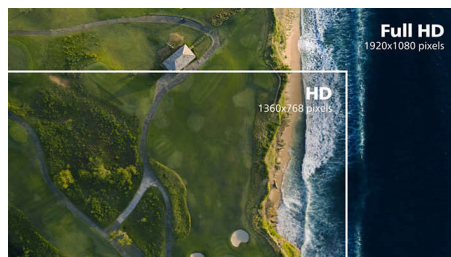

16:9 Full HD-skærm

Billedkvalitet betyder noget. Normale skærme leverer kvalitet, men du forventer mere. Denne skærm har en forbedret Full HD 1920 x 1080-opløsning. Med Full HD får du knivskarpe detaljer parret med høj lysstyrke, utrolig kontrast og realistiske farver, så du kan forvente et livagtigt billede.