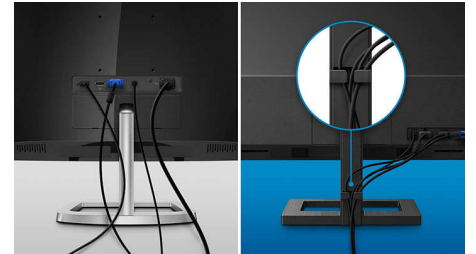

LowBlue-tila ja välkkymätön

LowBlue-tila ja välkkymätön tekniikka on kehitetty vähentämään silmien rasitusta ja väsymistä, kun näyttöä käytetään pitkään.

32E1N3100LA/01

Kiinteät stereokaiuttimet

Laadukkaat, näyttölaitteeseen sijoitetut stereokaiuttimet voivat olla mallista ja muotoilusta riippuen esimerkiksi näkyvissä eteen suunnatut, näkymättömissä alas suunnatut tai ylös tai alas suunnatut.

Johtojen hallinta

Kaapelien hallinnan ansiosta työtila pysyy siistinä, sillä näytön kaapelit pysyvät järjestyksessä.

EasyRead-tila

EasyRead-tila – kuin lukisit paperista

Tekniset tiedot

Yhdistettävyyttä

- Signaalitulo: VGA x 1, HDMI 1.4 x 2
- Synkronointitulo: Separate Sync, Sync on Green
- Äänitulo ja -lähtö: Äänitulo, Äänilähtö
- HDCP: HDCP 1.4 (HDMI)