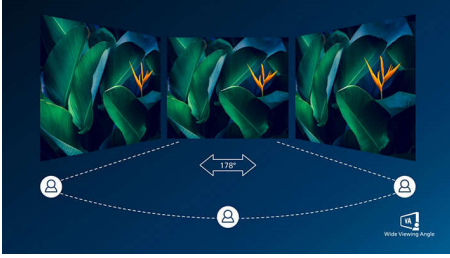

Loistava kuvanlaatu

- SmartContrast: uskomattoman tarkat mustan yksityiskohdat
- 16:9 Full HD -näyttö takaa tarkat yksityiskohdat
- VA-näyttö antaa upeat kuvat ja laajat katselukulmat
- Pelaamiseen optimoitu SmartImage-tila
- 1 ms:n (MPRT) nopea vasteaika tuottaa terävän kuvan ja tekee pelaamisesta sulavaa

PHILIPS

Full HD -LCD-näyttö
3000-sarja 32 (halkaisija 31,5 tuumaa / 80 cm), 1920 x 1080 (Full HD)

Kohokohdat

VA-näyttö

Philips VA -LED-näyttö käyttää edistynyttä monialueista pystykohdistusta, joka takaa erinomaisen staattisen kontrastisuhteen ja erittäin eloisan ja kirkkaan kuvan. Näyttö suoriutuu tavallisista toimistosovelluksista erinomaisesti, ja se sopii ihanteellisesti valokuvien ja elokuvien katseluun, internetin käyttöön, pelaamiseen ja vaativiin graafisiin sovelluksiin. Optimoitun pikselinhallinnan ansiosta näytössä on erittäin laaja 178/178 asteen katselukulma ja terävä kuva.

16:9 Full HD -näyttö

Kuvanlaatu vaikuttaa katseluelämykseen. Tavalliset näytöt tuottavat kelvollista kuvaa, mutta miksi tyytyä siihen, kun voi nauttia yksityiskohtaisesta tarkkuudesta, kirkkaista sävyistä, upeasta kontrastista ja realistisista väreistä tehostetun Full HD 1920 x 1080 -tarkkuuden ansiosta.

1 ms:n nopea MPRT-vaste

MPRT (motion picture response time) on intuitiivisempi tapa kuvata vasteaikaa, mikä

viittaa suoraan keston, jossa epätarkka kohina muuttuu selkeäksi ja teräväksi kuvaksi. Philipsin pelinäyttö, jossa on 1 ms:n MPRT vähentää tehokkaasti sumentumista ja liikkeen epätarkkuutta. Se tuottaa terävän ja tarkan kuvan parantaen pelikokemusta, ja on paras valinta jännittävien ja pätkimiselle alttiiden pelien pelaamiseen.