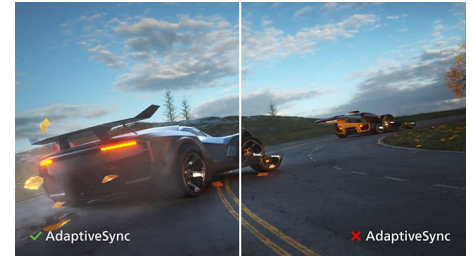

Adaptive-Sync-technologie

Gaming hoort geen keuze te zijn tussen stotterende gameplay en haperende frames. Geniet van vloeiende, artefactvrije prestaties bij vrijwel elke framesnelheid met adaptieve synchronisatietechnologie, de soepele en snelle verversing en de uiterst snelle reactietijd.