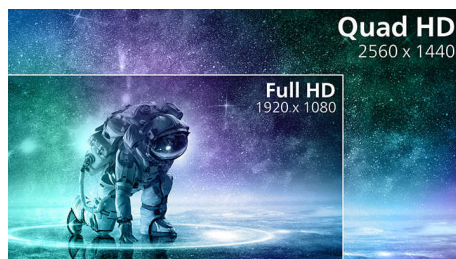

Křišťálově čistý obraz

Tyto obrazovky od společnosti Philips přinášejí křišťálově čistý obraz s rozlišením Quad HD 2560 x 1440 nebo 2560 x 1080 pixelů. Vzhledem k použití vysoce výkonných panelů s velkou hustotou pixelů (umožněnou zdroji s velkou šířkou pásma, jako je například USB-C, Displayport, HDMI) se tyto nové displeje postarají o živoucí zobrazení vašich obrázků, snímků a grafiky. Nezáleží na tom, zda jste náročný profesionál vyžadující mimořádně detailní informace pro řešení CAD-CAM,

používáte 3D grafické aplikace nebo jste finanční expert zpracovávající ohromné tabulky: značka Philips vám vždy zajistí křišťálově čistý obraz.