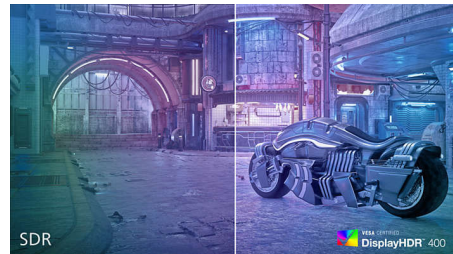

DisplayHDR 400

Obrazovka DisplayHDR 400 s certifikací VESA znamená významný krok dopředu oproti běžným displejům SDR. Na rozdíl od ostatních obrazovek „kompatibilních s HDR“ vytváří skutečný displej DisplayHDR 400 úžasný jas, kontrast a barvy. Díky globálnímu tlumení a vrcholnému jasů až 400 nitů se obrázky oživují s výraznými prvky a vyznačují se hlubší a důmyslnější černou. Odkrývá plnější paletu bohatých nových barev, což přináší vizuální zážitky, které upoutají vaše smysly.