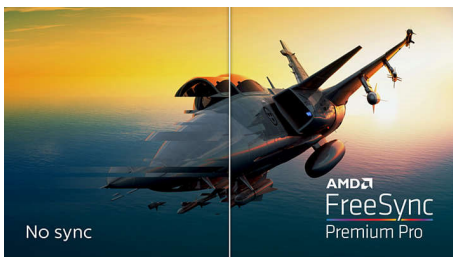

Přednosti

Technologie AMD FreeSync™ Premium Pro

Hraní her by nemělo být volbou mezi trhaným nebo rozbitým obrazem. Technologie AMD FreeSync™ Premium Pro zprostředkovává opravdový zážitek z hraní v HDR, který je tvořen kombinací plynulosti při špičkovém výkonu a výjimečně vysokého dynamického rozsahu obrazu při zachování nízké prodlevy.