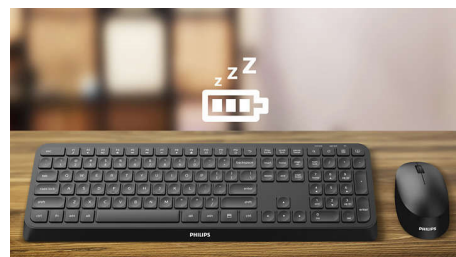

Интелигентно пестене на енергия

С интелигентната функция за пестене на енергия тази мишка може да премине в режим на готовност и следователно да пести енергия, когато не се използва.