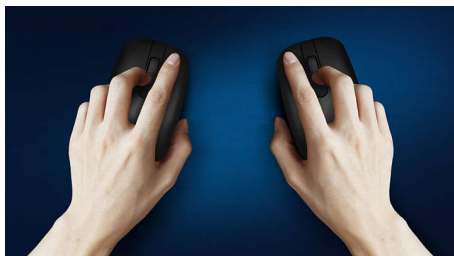

Удобно, прецизно управление

- Формата приляга добре в лявата или в дясната ръка
- Удобният ергономичен дизайн на мишката е с превъзходно усещане
- Оптично проследяване с висока разделителна способност за плавен контрол

Оптично проследяване с висока разделителна способност за плавен контрол

Удобен ергономичен дизайн

Удобният ергономичен дизайн на мишката е с превъзходно усещане

Дизайн на мишката, подходящ за използване и с двете ръце