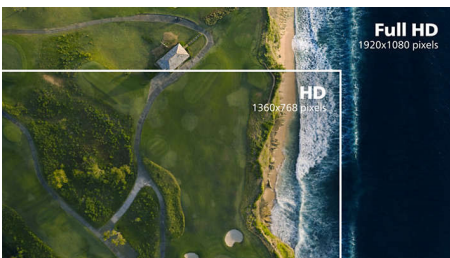

Màn hình Full HD 16:9

Chất lượng hình ảnh là vấn đề khiến bạn quan tâm. Tuy các màn hình thông thường cũng có

chất lượng hình ảnh tốt nhưng bạn vẫn muốn có hình ảnh tốt hơn. Màn hình này được trang bị độ phân giải Full HD 1920 x 1080 nâng cao, cho những chi tiết sinh động đi cùng với độ sáng cao, độ tương phản đến không thể tin nổi và màu sắc trung thực cho hình ảnh sống động như ngoài đời thực.