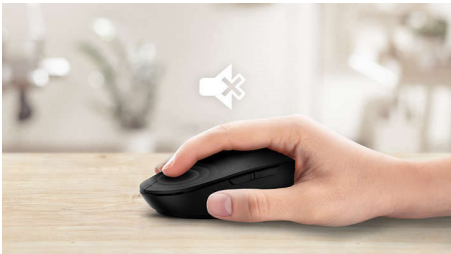

Suono dei clic ridotto

Offre la stessa sensazione del clic, ma senza alcun rumore, così potrai concentrarti sul lavoro.