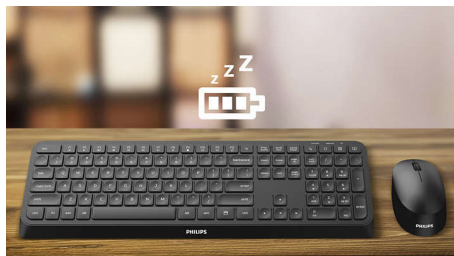

Розумна функція економії енергії

За допомогою розумної функції економії енергії ця клавіатура може переходити в режим очікування й економити енергію, коли нею не користуються.