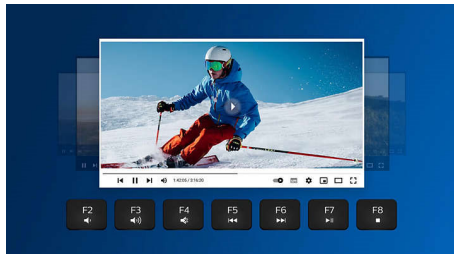

Мультимедійні швидкі клавіші

За допомогою цих мультимедійних швидких клавіш можна легко перемикає між відтворенням музики, регулюванням гучності або відео простим натисненням.