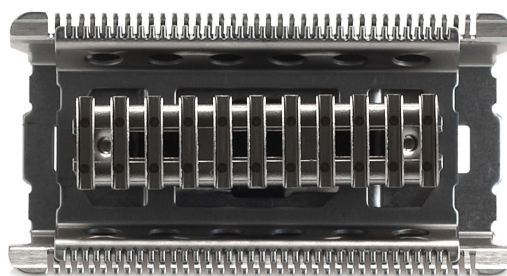

# PHILIPS

Lamina di rasatura

Lady Shave

Acciaio inox

CRP504/01

## 1 testina di rasatura

Verifica la compatibilità di seguito

Questa lamina di rasatura è la barriera protettiva tra la pelle e le lame del rasoio. Per una rasatura accurata e sicura e una pelle morbida e liscia.