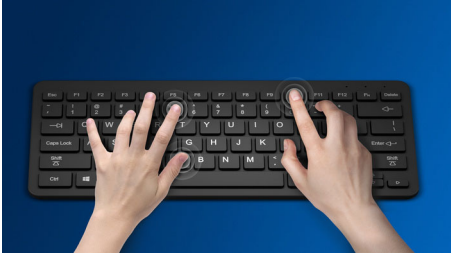

Клавіатура Bluetooth для різних пристроїв

Можна підключати до різних пристроїв Гарячі клавіші для мультимедіа, Знімна опора для рук, Розумна функція економії енергії

ОСНОВНІ ОСОБЛИВОСТІ

SPK6607B/01

Тривалий термін експлуатації

Клавіші витримують мільйони натискань