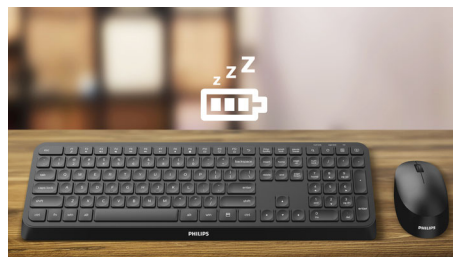

Philips 6000 series
Клавіатура Bluetooth для
різних пристроїв

Можна підключати до різних
пристроїв

Гарячі клавіші для мультимедіа
Знімна опора для рук
Розумна функція економії
енергії

SPK6607B

Продуктивність та зручність

PHILIPS

Клавіатура Bluetooth для різних пристроїв

Можна підключати до різних пристроїв Гарячі клавіші для мультимедіа, Знімна опора для рук, Розумна функція економії енергії

ОСНОВНІ ОСОБЛИВОСТІ

SPK6607B/01

Підтримує кілька пристроїв

Універсальна клавіатура для різних пристроїв. Цю клавіатуру можна використовувати з комп'ютером, але також і зі смартфоном або планшетом.

Ергономічна підставка для рук

Підставка для рук допомагає комфортно розмістити руку на клавіатурі, а також пропонує зручне місце для відпочинку, коли ви не працюєте.

Мультимедійні швидкі клавіші

За допомогою цих мультимедійних швидких клавіш можна легко перемикає між відтворенням музики, регулюванням гучності або відео простим натисненням.

Розумна функція економії енергії