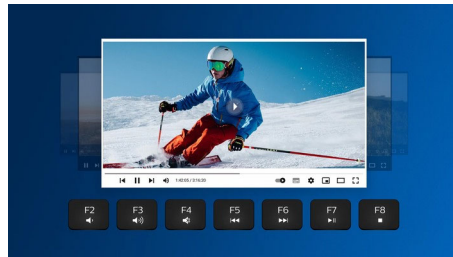

Підтримує кілька пристроїв

Універсальна клавіатура для різних пристроїв. Цю клавіатуру можна використовувати з комп'ютером, але також і зі смартфоном або планшетом.

Ергономічна підставка для рук

Підставка для рук допомагає комфортно розмістити руку на клавіатурі, а також пропонує зручне місце для відпочинку, коли ви не працюєте.

Мультимедійні швидкі клавіші

За допомогою цих мультимедійних швидких клавіш можна легко перемикає між відтворенням музики, регулюванням гучності або відео простим натисненням.

Розумна функція економії енергії