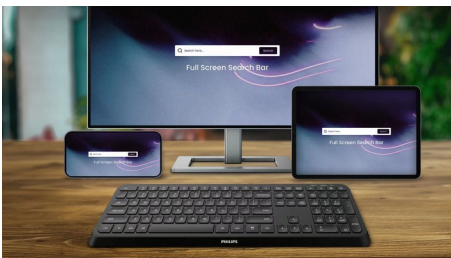

PHILIPS

Клавіатура Bluetooth для різних пристроїв

Можна підключати до різних пристроїв Гарячі клавіші для мультимедіа, Знімна опора для рук, Розумна функція економії енергії

ОСНОВНІ ОСОБЛИВОСТІ

SPK6607B/01

Підтримує кілька пристроїв

Універсальна клавіатура для різних пристроїв. Цю клавіатуру можна використовувати з комп'ютером, але також і зі смартфоном або планшетом.

Ергономічна підставка для рук

Підставка для рук допомагає комфортно розмістити руку на клавіатурі, а також пропонує зручне місце для відпочинку, коли ви не працюєте.

Мультимедійні швидкі клавіші

За допомогою цих мультимедійних швидких клавіш можна легко перемикає між відтворенням музики, регулюванням гучності або відео простим натисненням.

Розумна функція економії енергії