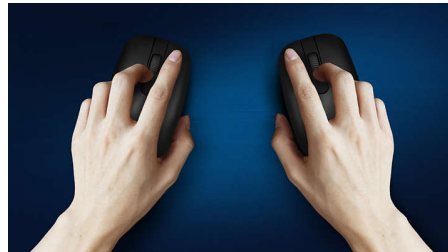

Design de souris ambidextre

Une forme ambidextre agréable pour les mains droites ou gauches