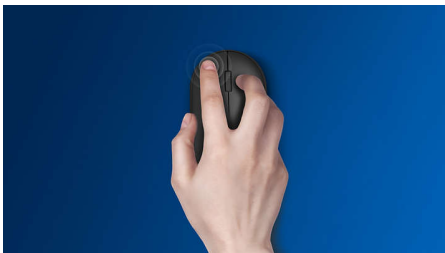

Cette souris contribue à rendre votre espace de travail productif. Dotée d'une technologie de détection optique haute définition et de boutons qui résistent à des millions de clics, elle est fabriquée pour être fiable quelle que soit votre tâche.

Plug-and-play

- Connexions filaires USB plug-and-play

La fiabilité Philips

- Des boutons qui résistent à des millions de clics, pour une excellente durabilité

Contrôle confortable et précis

- Une forme ambidextre agréable pour les mains droites ou gauches
- Souris ergonomique et confortable très agréable
- Détection optique haute définition, pour un contrôle fluide

Une technologie avancée pour des performances de pointe

- Jusqu'à 1 200 PPP

Points forts

Détection optique fluide

Détection optique haute définition, pour un contrôle fluide

Un design confortable et ergonomique

Souris ergonomique et confortable très agréable

Des boutons qui résistent à des millions de clics

Des boutons qui résistent à des millions de clics, pour une excellente durabilité

Plug-and-play

Connexions filaires USB plug-and-play