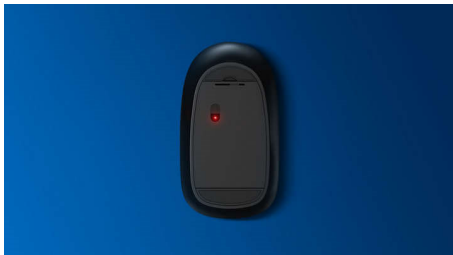

Philips 3000 series
Souris sans fil

Sans fil 2,4 GHz

Design silencieux
Économie d'énergie intelligente

SPK7307BL

Portabilité sans fil totale

Prenez votre souris avec vous partout où vous allez. Cette souris sans fil 2,4 GHz dotée d'un capteur optique tient dans la main et dans un sac, pour une commande simple et directe.

Contrôle confortable et précis

- Une forme ambidextre agréable pour les mains droites ou gauches
- Souris ergonomique et confortable très agréable
- Détection optique haute définition, pour un contrôle fluide

Une technologie avancée pour des performances de pointe

- Jusqu'à 1 600 PPP

Design silencieux

- Réduction des bruits de clic, pour une utilisation discrète et agréable

PHILIPS

Points forts

Détection optique fluide

Détection optique haute définition, pour un contrôle fluide

Réduction des bruits de clic

Réduction des bruits de clic, pour une utilisation discrète et agréable

Design de souris ambidextre

Une forme ambidextre agréable pour les mains droites ou gauches