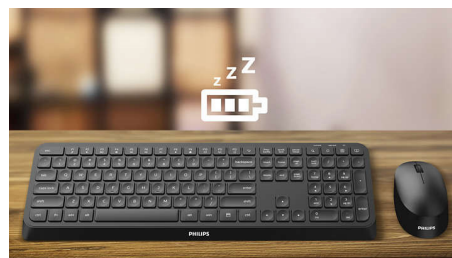

Économie d'énergie intelligente

La fonction Économie d'énergie intelligente bascule la souris en mode Veille pour économiser de l'énergie lorsqu'elle est inactive.