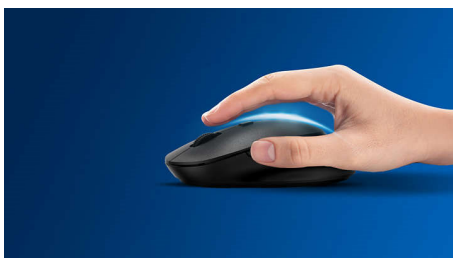

Contrôle confortable et précis

- Une forme ambidextre agréable pour les mains droites ou gauches
- Souris ergonomique et confortable très agréable
- Détection optique haute définition, pour un contrôle fluide

Détection optique haute définition, pour un contrôle fluide

Réduction des bruits de clic

Réduction des bruits de clic, pour une utilisation discrète et agréable

Design de souris ambidextre

Une forme ambidextre agréable pour les mains droites ou gauches

Un design confortable et ergonomique

Souris ergonomique et confortable très agréable

Connexion sans fil 2,4 GHz

Évitez les câbles autour de votre ordinateur. Tout clavier ou souris offrant cette fonction permet une connexion sans fil rapide 2,4 GHz à n'importe quel PC. L'installation est simple et le design élégant, pour un espace de travail net et sans fil.