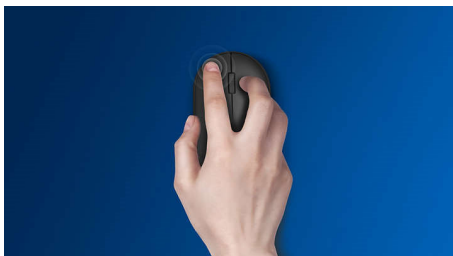

Des boutons qui résistent à des millions de clics

Des boutons qui résistent à des millions de clics, pour une excellente durabilité