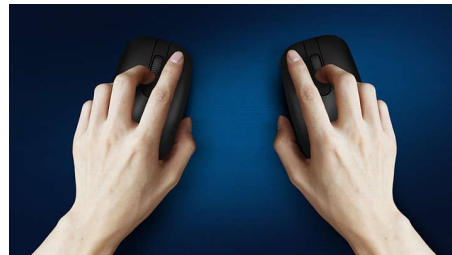

Contrôle confortable et précis

- Une forme ambidextre agréable pour les mains droites ou gauches
- Souris ergonomique et confortable très agréable
- Détection optique haute définition, pour un contrôle fluide

Une technologie avancée pour des performances de pointe

- Jusqu'à 1 600 PPP

Design silencieux

- Réduction des bruits de clic, pour une utilisation discrète et agréable

PHILIPS

Points forts

Détection optique fluide

Détection optique haute définition, pour un contrôle fluide

Réduction des bruits de clic

Réduction des bruits de clic, pour une utilisation discrète et agréable

Design de souris ambidextre

Une forme ambidextre agréable pour les mains droites ou gauches

Un design confortable et ergonomique

Souris ergonomique et confortable très agréable

Connexion sans fil 2,4 GHz

Évitez les câbles autour de votre ordinateur. Tout clavier ou souris offrant cette fonction permet une connexion sans fil rapide 2,4 GHz à n'importe quel PC. L'installation est simple et le design élégant, pour un espace de travail net et sans fil.