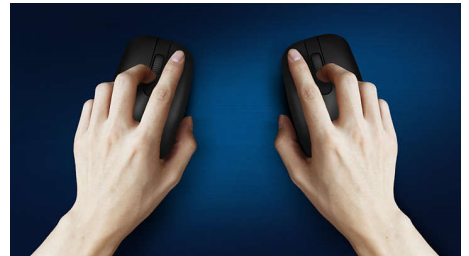

Plug and Play

- Vienkārša Plug and Play pele ar USB vada savienojumu

Philips uzticamība

- Pogų izturība kalpo miljoniem klikšķu

Ērta un precīza vadība

- Peles forma lieliski pieguļ gan labajā, gan kreisajā rokā
- Ērta ergonomiska peles konstrukcija lieliskai sajūtai
- Augstas izšķirtspējas optiskā sekošana vienmērīgai vadībai

Uzlabota tehnoloģija izcilam sniegunam

- Līdz pat 1200 DPI

PHILIPS

Izceltie produkti

Vienmērīga optiskā sekošana

Augstas izšķirtspējas optiskā sekošana vienmērīgai vadībai

Pogas kalpo miljoniem klikšķu

Pogu izturība kalpo miljoniem klikšķu

Peles konstrukcija lietošanai gan ar labo, gan kreiso roku

Peles forma lieliski pieguļ gan labajā, gan kreisajā rokā

Ērta ergonomiska konstrukcija

Ērta ergonomiska peles konstrukcija lieliskai sajūtai

Standarts Plug and Play

Vienkārša Plug and Play pele ar USB vada savienojumu

Līdz pat 1200 DPI

Šī pele nodrošina precīzu izsekošanu līdz 1200 DPI ar lielāku vienmērību un precizitāti.

Specifikācijas

Operētājsistēmas/sistēmas prasības