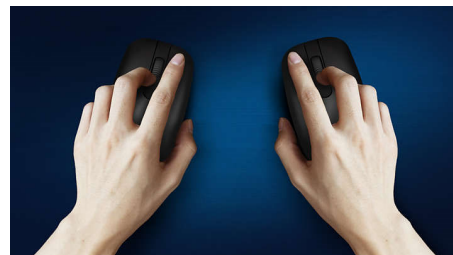

Design del mouse ambidestro

Il design ambidestro assicura un utilizzo confortevole con entrambe le mani