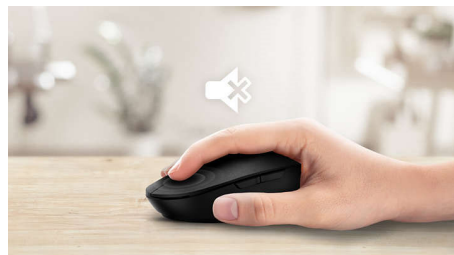

Suono dei clic ridotto

Suono dei clic ridotto, per un'esperienza silenziosa e confortevole