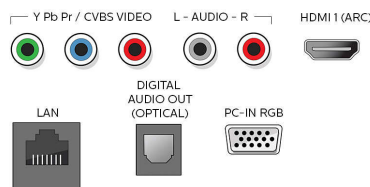

Rear

Fecha de publicación
2024-02-06

Versión: 1.1.1

UPC: 6 09585 24949 3

© 2024 Koninklijke Philips N.V.
Todos los derechos reservados.

Las especificaciones quedan sujetas a modificaciones sin previo aviso. Las marcas comerciales son propiedad de Koninklijke Philips N.V. o sus respectivos titulares.

www.philips.com