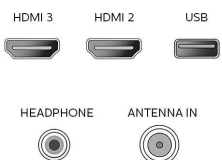

Energía

- Alimentación: 120 V, 50/60 Hz
- Consumo de energía: 150 W
- Consumo de energía en modo de espera: < 0,5 W
- Temperatura ambiente: 5 °C a 40 °C (41 °F a 104 °F)

Dimensiones

- Peso del producto (en libras): 31,97 lb lb
- Altura de la caja (pulg.): 33.2 pulgadas
- Ancho de la caja (pulg.): 56.5 pulgadas
- Profundidad de la caja (pulg.): 8.8 pulgadas
- Compatible con montaje en pared: 400 x 300 mm
- Ancho del dispositivo (pulg.): 49,4 pulgadas
- Altura del dispositivo (pulg.): 29.2 pulgadas

- Profundidad del dispositivo (pulg.): 4.5 pulgadas
- Ancho dispositivo (con soporte, pulg.): 49.4 pulgadas
- Prof. dispositivo (con soporte, pulg.): 10.5 pulgadas
- Altura dispositivo (con soporte, pulg.): 30.9 pulgadas
- Peso del producto (+ soporte; lb): 36.38 lb
- Peso con empaque incluido (en libras): 50,27 lb

Accesorios

- Accesorios incluidos: Soporte para mesa, Guía de inicio rápido, Manual del usuario, Control remoto, Baterías para control remoto, Tonillos

Servicios de red

- Aplicaciones de NetTV: Netflix, YouTube, Hotlist
- Características de la red: Red doméstica, Transmisión inalámbrica de la pantalla

Connections

Side