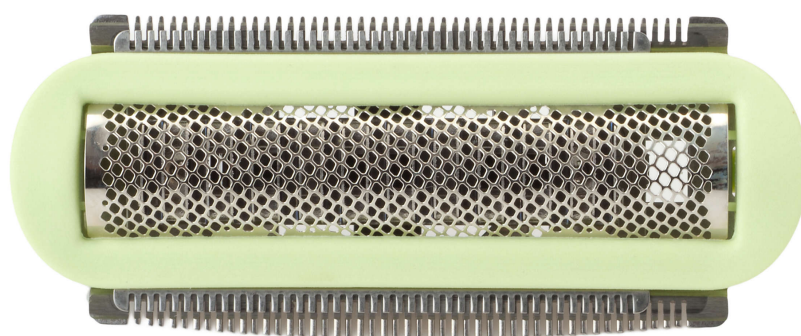

PHILIPS

Skær

Lady Shave

Lys guld

CRP505/01

Ekstra folie til skærhoved

Tjek kompatibilitet herunder

Denne skærfolie er den beskyttende barriere mellem din hud og shaverens skærenheder. Til tæt, sikker barbering og blød, glat hud.

Brugervenlige reservedele fra Philips

- Forny let dit produkt med originale reservedele fra Philips

Vigtigste nyheder

Nem udskiftning af produktdele

Fra tid til anden har dit produkt behov for en ansigtsløftning, men aldrig før har det været nemmere takket være reservedele til

forbrugerprodukter fra Philips til fornyelse af dine produkter. Dette garanteres alt sammen med Philips' kvalitet.

Specifikationer

Reservedel

Passer til produkttyperne: HP6350/00, HP6350/01, HP6350/52, HP6350/54