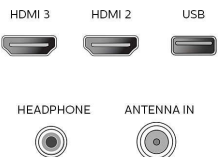

USB multimedia

El conector USB permite acceder a los archivos H.264, AAC, MP3, JPG y más de la mayoría de dispositivos USB (dispositivo de clase de memoria USB). Conecta el dispositivo USB en la ranura de la parte lateral del televisor y accede al contenido multimedia mediante el explorador de contenidos fácil de usar. Ahora puedes ver y compartir tus videos, fotos y música.

Accesorios

- Accesorios incluidos: Soporte para mesa, Guía de inicio rápido, Manual del usuario, Control remoto, Baterías para control remoto, Tonillos

Servicios de red

- Aplicaciones de NetTV: Netflix, YouTube, Hotlist
- Características de la red: Red doméstica, Transmisión inalámbrica de la pantalla

Connections

Side

Rear

Fecha de publicación
2024-02-06

Versión: 1.1.1

UPC: 6 09585 24948 6

© 2024 Koninklijke Philips N.V.
Todos los derechos reservados.

Las especificaciones quedan sujetas a modificaciones sin previo aviso. Las marcas comerciales son propiedad de Koninklijke Philips N.V. o sus respectivos titulares.