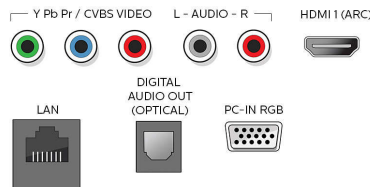

Rear

Fecha de publicación
2024-02-06

Versión: 1.1.1

UPC: 6 09585 24948 6

© 2024 Koninklijke Philips N.V.
Todos los derechos reservados.

Las especificaciones quedan sujetas a modificaciones sin previo aviso. Las marcas comerciales son propiedad de Koninklijke Philips N.V. o sus respectivos titulares.

www.philips.com