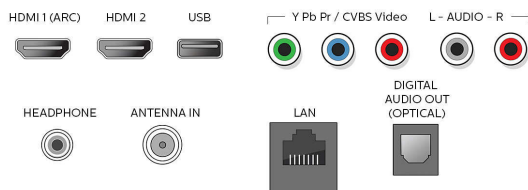

Energía

- Alimentación: 120 V, 50/60 Hz
- Consumo de energía: 79 W
- Consumo de energía en modo de espera: < 0,5 W
- Temperatura ambiente: 5 °C a 40 °C (41 °F a 104 °F)

Dimensiones

- Peso del producto (en libras): 17,53 lb lb
- Altura de la caja (pulg.): 25 pulgadas
- Ancho de la caja (pulg.): 38.8 pulgadas
- Profundidad de la caja (pulg.): 6 pulgadas
- Compatible con montaje en pared: 200 x 200 mm
- Ancho del dispositivo (pulg.): 36 pulgadas
- Altura del dispositivo (pulg.): 21.3 pulgadas
- Profundidad del dispositivo (pulg.): 4 pulgadas
- Ancho dispositivo (con soporte, pulg.): 36 pulgadas

- Prof. dispositivo (con soporte, pulg.): 8.7 pulgadas
- Altura dispositivo (con soporte, pulg.): 22.9 pulgadas
- Peso del producto (+ soporte; lb): 17.84 lb
- Peso con empaque incluido (en libras): 22,47 lb

Accesorios

- Accesorios incluidos: Soporte para mesa, Guía de inicio rápido, Manual del usuario, Control remoto, Baterías para control remoto, Tonillos

Servicios de red

- Aplicaciones de NetTV: Netflix, YouTube
- Características de la red: Red doméstica

Connections

Rear

Fecha de publicación
2024-02-06

Versión: 1.1.1

UPC: 6 09585 24952 3

© 2024 Koninklijke Philips N.V.
Todos los derechos reservados.

Las especificaciones quedan sujetas a modificaciones sin previo aviso. Las marcas comerciales son propiedad de Koninklijke Philips N.V. o sus respectivos titulares.

www.philips.com