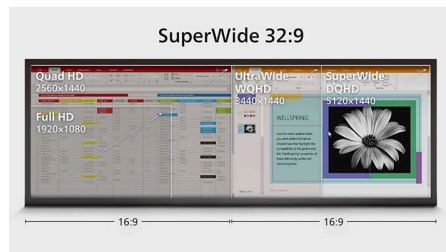

Curved Business Monitor

Monitor curvo SuperWide de 32:9 com USB-C

49B2U6900CH/01

Destaques

Ecrã HDR 400

O Ecrã HDR 400 com certificação VESA representa uma melhoria considerável comparativamente aos ecrãs SDR normais. Ao contrário de outros ecrãs "compatíveis com HDR", o verdadeiro ecrã HDR 400 produz luminosidade, contraste e cores impressionantes. Com a regulação da luminosidade global e a luminosidade mínima de 400 nits, as imagens ganham vida com destaques consideráveis enquanto apresentam pretos mais profundos e com mais nuances. É reproduzida uma paleta mais recheada de novas cores ricas, oferecendo uma experiência visual que cativa os seus sentidos.

Busylight

Esta funcionalidade permite-lhe obter privacidade e proporciona uma colaboração entre colegas otimizada, ideal para escritórios muito atarefados. Para transmitir aos colegas que está ocupado, o utilizador pode simplesmente premir a tecla de atalho Busylight localizada no menu inferior esquerdo da moldura do monitor e a luz localizada na webcam ficará vermelha. Além disso, a funcionalidade Busylight também pode sincronizar com o estado do utilizador definido no Microsoft Teams.

SuperWide 32:9

Ecrã SuperWide 32:9 de 49" com resolução de 5120 x 1440 desenvolvido para substituir instalações de múltiplos ecrãs e oferecer uma

vista panorâmica ampla. É como ter dois ecrãs Quad HD 16:9 de 27" lado a lado. Os monitores SuperWide oferecem a área de ecrã de dois monitores sem a instalação complicada.