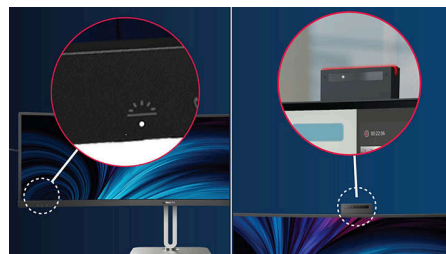

Busylight

Esta funcionalidade permite-lhe obter privacidade e proporciona uma colaboração entre colegas otimizada, ideal para escritórios muito atarefados. Para transmitir aos colegas que está ocupado, o utilizador pode simplesmente premir a tecla de atalho Busylight localizada no menu inferior esquerdo da moldura do monitor e a luz localizada na webcam ficará vermelha. Além disso, a funcionalidade Busylight também pode sincronizar com o estado do utilizador definido no Microsoft Teams.