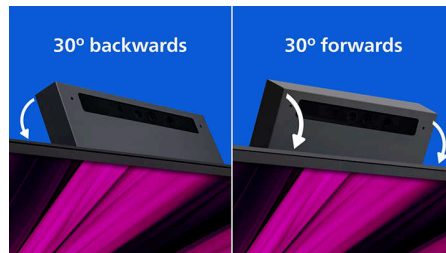

Webcam ajustável

Aumente o conforto das videoconferências com esta funcionalidade. Ao ajustar a webcam em 30 graus, os utilizadores conseguirão agora telefonar e participar confortavelmente em reuniões a partir de qualquer posição que melhor se adequue.