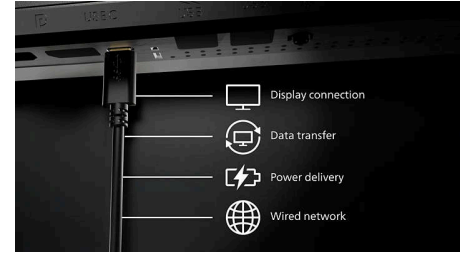

Base USB-C com RJ45

Simplifique todos os periféricos, desde o monitor ao PC, utilizando um conector USB Type-C num só cabo, incluindo ligação à rede, saída de vídeo de alta resolução do PC para o monitor e navegação na Internet sem um cabo de rede adicional, mesmo que o computador portátil não tenha uma porta LAN. A ligação RJ45 através de USB-C proporciona uma ligação rápida e segura sempre que necessário. A velocidade de transferência de dados mais rápida permite-lhe transferir dados de um HDD para o seu PC de forma mais rápida do que nunca. Além disso, o USB-C com alimentação permite-lhe ligar e carregar o seu notebook a partir do monitor, eliminando a necessidade de cabos de alimentação adicionais.

Built-in Speaker