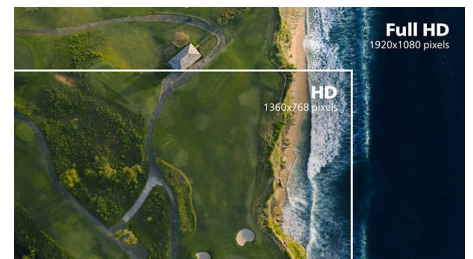

16:9 Full HD-skjerm

Bildekvalitet teller. Vanlige skjermer gir kvalitet, men du forventer mer. Denne skjermen har en forbedret Full HD-oppløsning med 1920 x 1080 piksler. Tenk deg et virkelig levende bilde med Full HD for skarpe detaljer kombinert med høy lysstyrke, utrolig kontrast og realistiske farger.