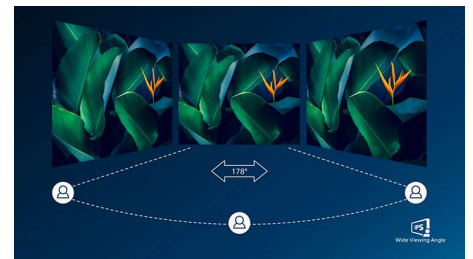

Et par stereohøytalere med høy kvalitet er bygd inn i skjermenheten. De kan være synlige fra fronten, eller usynlige pekende nedover, pekende oppover, pekende bakover, osv. avhengig av modell og utforming.

EasyRead-modus

EasyRead-modus for en papirlignende leseopplevelse

24E1N1300A/00

Veksleknapp for EasySelect-meny

Den diskrete plasserte veksleknappen for EasySelect-meny gjør at du raskt og enkelt kan justere skjerminnstillingene i menyen på skjermen.

IPS-teknologi

IPS-skjerm bruker en avansert teknologi som gir deg ekstra brede visningsvinkler på 178/178 grader, noe som gjør det mulig å se skjermen fra nesten alle vinkler. I motsetning til standard TN-paneler gir IPS-skjerm deg svært skarpe bilder med livlige farger, noe som ikke bare gjør den perfekt for bilder, filmer og nettsurfing, men også for profesjonelle programmer som krever fargenøyaktighet og konsekvent lysstyrke hele tiden.