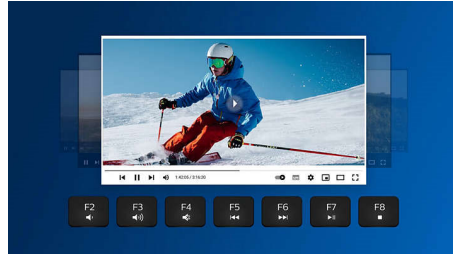

multimediální zkratky

Díky multimediálním zkratkám můžete snadno přepínat mezi hudbou, hlasitostí nebo ovládáním videa. To vše jedním kliknutím.