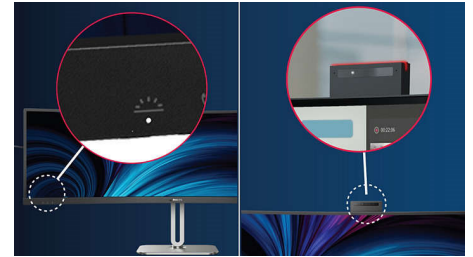

PHILIPS

Kenmerken

DisplayHDR 400

De DisplayHDR 400 is VESA-gecertificeerd en biedt een compleet andere configuratie dan normale SDR-schermen. In tegenstelling tot andere schermen die met HDR compatibel zijn, levert de DisplayHDR 400 verbluffende helderheid, kleuren en een verbluffend contrast. Dankzij de dimfunctie en hoogwaardige helderheid tot wel 400 nits komen de beelden tot leven met duidelijke felle delen die zorgen voor dieper genuanceerd zwart. De rijkere schakering van nieuwe kleuren biedt een visuele ervaring die uw zintuigen zal prikkelen.

Webcam en microfoon met Noise Cancelling

Deze Philips-monitor heeft een ingebouwde 5MP-webcam, een microfoon met Noise Cancelling en luidsprekers. Ideaal voor thuiswerken en samenwerken op afstand. De webcam is gecertificeerd voor Windows Hello. Uitgerust met geavanceerde sensoren voor Windows Hello? Gezichtsherkenning, waarmee u zich in minder dan 2 seconden op uw Windows-apparaten kunt aanmelden. De fysieke cameraschakelaar biedt extra privacy wanneer deze niet wordt gebruikt. De microfoon met Noise Cancelling en de dubbele geïntegreerde luidsprekers van 5 watt zorgen voor heldere communicatie.

Busylight

Deze functie zorgt voor privacy en optimale samenwerking wanneer u in een drukke kantooromgeving werkt. Als u wilt verzenden naar anderen die bezet zijn, kunt u gewoon op de sneltoets Busylight drukken in het menu linksonder op het montagekader van de monitor. Het lampje op de webcam wordt rood. Daarnaast kan de Busylight-functie ook worden gesynchroniseerd met de Microsoft Teams-status van de gebruiker.