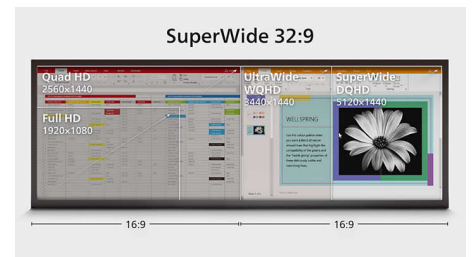

32:9 SuperWide

Het 32:9 SuperWide 49 inch scherm, met 5120 x 1440 resolutie, is ontworpen als vervanging voor meerdere schermen, voor een brede opstelling. Het is alsof u twee 27 inch 16:9 Quad HD-schermen naast elkaar hebt staan. SuperWide-monitoren bieden het weergavegebied van twee monitoren zonder ingewikkelde configuratie.