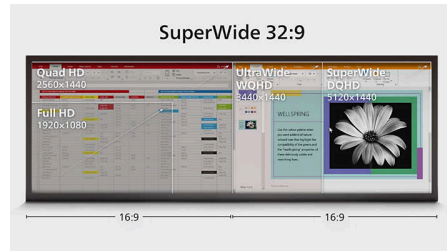

32:9 SuperWide

32:9 SuperWide 49 inç ekran, 5120 x 1440 çözünürlüğüyle devasa genişlikteki görünüm için çoklu ekran kurulumlarının yerini alacak şekilde

tasarlanmıştır. Yan yana yerleştirilmiş iki adet 27 inç 16:9 Quad HD ekrana sahip olmak gibidir. SuperWide monitörler, karmaşık kurulumlar gerektirmeden iki monitörün ekran alanını sunar.