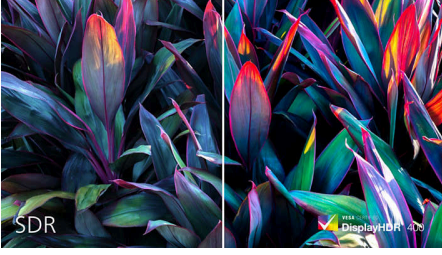

Curved Business Monitor

USB-C özellikli 32:9 SuperWide kıvrımlı monitör

49B2U6900CH/00

Özellikler

DisplayHDR 400

VESA sertifikalı DisplayHDR 400, normal SDR ekranlara göre üst düzey bir deneyim sağlar. Diğer "HDR uyumlu" ekranların aksine DisplayHDR 400, olağanüstü parlaklık, kontrast ve renkler sunar. Global karartma ve minimum 400 nit parlaklık özellikleri sayesinde, görüntüler daha koyu ve daha nüanslı siyahlara sahip belirgin vurgularla hayat bulur. Zengin yeni renklerden oluşan daha dolu bir paleti işleyerek duyularınızı harekete geçiren görsel bir deneyim sunar.