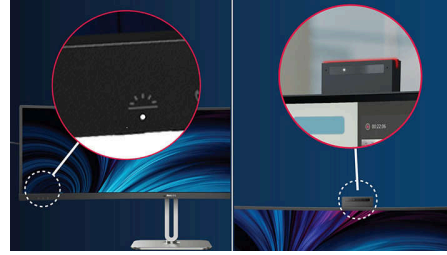

Busylight

Bu özellik, yoğun bir ofis ortamında çalışırken gizlilik ve optimum iş birliği sağlar. Kullanıcılar, diğer kişilere meşgul olduklarını göstermek için monitör çerçevesinin sol alt menüsünde bulunan Busylight kısayol tuşuna basabilir, bu sayede web kamerasındaki ışık kırmızı renge döner. Buna ek olarak, Busylight özelliği kullanıcının Microsoft Teams durumuyla da senkronize edilebilir.