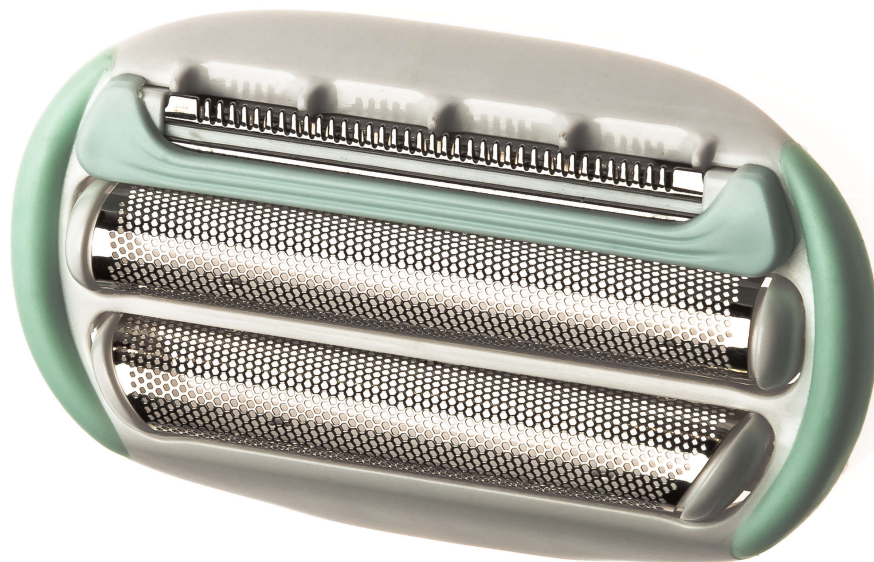

PHILIPS

Borotvafej

SatinShave Prestige

CP0635

Az aktuális borotvafej cseréjéhez

Találja meg kapcsolódó termékeinket a termékjellemzők fülön

A mindenhol alapos borotválkozásért

Egyszerű használat a Philips alkatrészeknek köszönhetően

- Újítsa fel termékét egyszerűen eredeti Philips alkatrészekkel

Fénypontok

Termékalkatrészek egyszerű beszerzése

A terméknek időről időre javításra van szüksége, viszont a Philips vevőszolgálatán keresztül az új alkatrészek beszerzése sohasem volt ennél egyszerűbb. Mindezt garantált Philips minőséggel biztosítva.