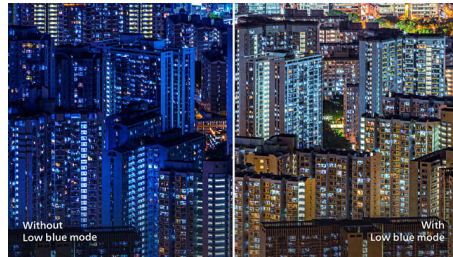

Mode LowBlue

Studi menunjukkan bahwa sama seperti sinar ultra-violet, cahaya biru gelombang pendek dari layar LED dapat menyebabkan kerusakan mata dan seiring waktu memengaruhi penglihatan. Dikembangkan demi kesehatan, setelah Mode LowBlue Philips menggunakan teknologi perangkat lunak cerdas untuk mengurangi cahaya biru gelombang pendek yang berbahaya.