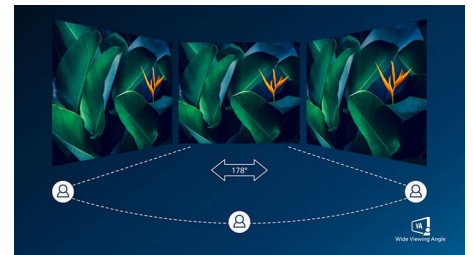

Razendsnelle gegevensoverdracht

Razendsnelle gegevensoverdracht via USB 3.2

SmartKVM

In tegenstelling tot traditionele ingebouwde KVM-monitorknop, kunt u met de slimme

KVM met één druk op de knop op uw toetsenbord tussen bronnen schakelen. Wanneer alle apparaten correct zijn aangesloten, kunnen gebruikers eenvoudig schakelen tussen bronnen door drie keer op de 'Ctrl'-toets te klikken.

VA-monitor

De Philips VA LED-monitor gebruikt de Advanced Multi-Domain Vertical Alignment-technologie waardoor u zeer hoge contrastverhoudingen krijgt voor extra levendige en heldere beelden. De monitor verwerkt standaardkantoortoepassingen zonder problemen, maar hij is vooral geschikt voor foto's, surfen op internet, films, games en veeleisende grafische toepassingen. Dankzij de geoptimaliseerde pixelbeheertechnologie ontstaat er een extra brede kijkhoek van 178/178 graden, zodat u geniet van scherpe beelden.