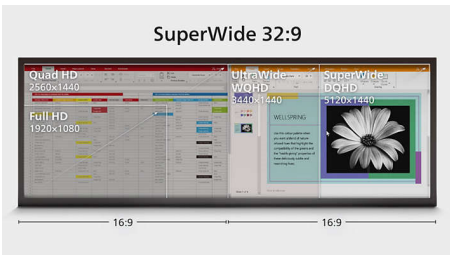

PHILIPS

Kenmerken

Gebogen scherm-design

Desktopmonitoren bieden een persoonlijke gebruikerservaring, waar een gebogen design zeer goed bij aansluit. Het gebogen scherm zorgt voor een aangenaam, maar subtiel effect, waarbij al uw aandacht uitgaat naar het scherm midden op uw bureau.

32:9 SuperWide

Het 32:9 SuperWide 49 inch scherm, met 5120 x 1440 resolutie, is ontworpen als vervanging voor meerdere schermen, voor een brede opstelling. Het is alsof u twee 27 inch 16:9 Quad HD-schermen naast elkaar hebt staan. SuperWide-monitoren bieden het weergavegebied van twee monitoren zonder ingewikkelde configuratie.