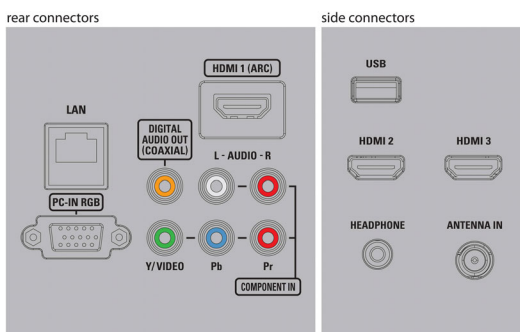

- Conexiones multimedia: dispositivo de memoria USB
- Formatos de reproducción: Imágenes fijas JPEG, MP3, H.264/MPEG-4 AVC, MPEG 4 SP/ASP, MPEG1, MPEG2, AAC, H.265/HEVC, WAVE

Sintonizador/recepción/transmisión

- Entrada para antena: 75 ohms tipo F
- Sistema de televisión: ATSC, NTSC
- Reproducción de video: NTSC
- Bandas del sintonizador: UHF, VHF

Conectividad

- Otras conexiones: Ethernet, Salida de audífonos, LAN inalámbrica 802.11n
- EasyLink (HDMI-CEC): Reproducción con un solo botón, Energía, Información del sistema (idioma de menú), Control de audio del sistema, Modo de espera del sistema, Control remoto de gran alcance
- Salida de audio: digital: Óptica (TOSLINK)
- AV 1: CVBS/YPbPr, Entrada I/D de audio compartido
- USB: USB
- HDMI 1: HDMI, Entrada I/D de audio compartido
- HDMI 2: HDMI, Entrada I/D de audio compartido

Energía

- Alimentación: 120 V, 50/60 Hz
- Consumo de energía: 79 W
- Consumo de energía en modo de espera: < 0,5 W
- Temperatura ambiente: 5 °C a 40 °C (41 °F a 104 °F)

Dimensiones

- Peso del producto (en libras): 17,53 lb lb
- Altura de la caja (pulg.): 25 pulgadas
- Ancho de la caja (pulg.): 38.8 pulgadas
- Profundidad de la caja (pulg.): 6 pulgadas
- Compatible con montaje en pared: 200 x 200 mm
- Ancho del dispositivo (pulg.): 36 pulgadas
- Altura del dispositivo (pulg.): 21.3 pulgadas
- Profundidad del dispositivo (pulg.): 4 pulgadas
- Ancho dispositivo (con soporte, pulg.): 36 pulgadas

Fecha de publicación
2024-02-06

Versión: 1.1.1

UPC: 6 09585 24970 7

© 2024 Koninklijke Philips N.V.
Todos los derechos reservados.

Las especificaciones quedan sujetas a modificaciones sin previo aviso. Las marcas comerciales son propiedad de Koninklijke Philips N.V. o sus respectivos titulares.

www.philips.com

- Prof. dispositivo (con soporte, pulg.): 8.7 pulgadas
- Altura dispositivo (con soporte, pulg.): 22.9 pulgadas
- Peso del producto (+ soporte; lb): 17.84 lb
- Peso con empaque incluido (en libras): 22,47 lb

Accesorios

- Accesorios incluidos: Soporte para mesa, Guía de inicio rápido, Manual del usuario, Control remoto, Baterías para control remoto, Tonillos

Servicios de red

- Aplicaciones de NetTV: Netflix, YouTube, Hotlist
- Características de la red: Red doméstica