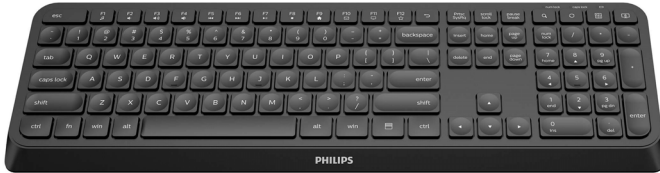

Philips 3000 series  
Tastiera wireless

Wireless da 2,4 GHz  
Scelte rapide multimediali  
Risparmio energetico intelligente

SPK6307B

## Praticità wireless, design compatto

Milioni di battute garantiti con questa tastiera resistente. Oltre alla sua lunga durata, funziona anche senza cavo con una connessione wireless da 2,4 G e consente di aumentare la durata della batteria grazie a un risparmio energetico intelligente.

### **Praticità wireless**

- Connessione wireless da 2,4 G per uno spazio di lavoro completamente senza fili
- Risparmio energetico intelligente

### tasti di scelta rapida multimediali

Grazie ai tasti di scelta rapida multimediali puoi riprodurre musica, video e regolare il volume con un semplice clic.