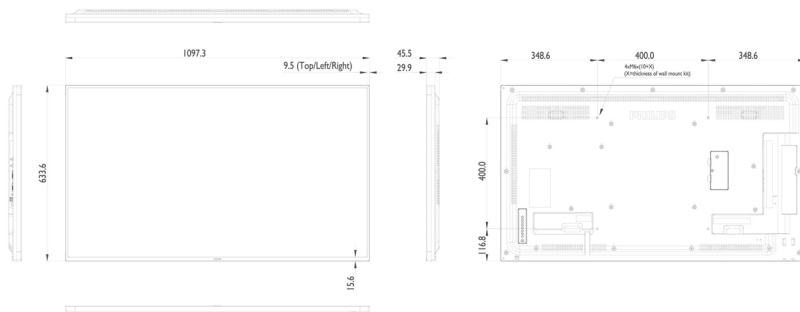

Умови роботи

- Висота над рівнем моря: 0–3000 м
- Діапазон температури (робочий): 0–40 °C
- MTBF (середній час безвідмовної роботи): 50 000 годин(-и)
- Відносна вологість: 20–80 %
- Діапазон температури (зберігання): -20–60 °C

Мультимедійні застосунки

- Відтворення відео з USB: MKV, MP4, TS, 3GP, AVI, FLV, MOV
- Відтворення зображень з USB: BMP, GIF, JPEG, JPG, PDF, PNG
- Відтворення аудіо з USB: AAC, M4A, MP3, WMA, MP1, MP2

Внутрішній програвач

- Процесор: Quad Core Cortex A9 1,8 ГГц

- Графічний процесор: ARM Mali400 Quad Core 533 МГц
- Пам'ять: 2 ГБ DDR3
- Зберігання: 16 ГБ eMMC

Акcesуари

- Акcesуари в комплекті: Дистанційне керування, Батареї для пульта ДК, Короткий посібник, Кабель RS232, Кабель змінного струму
- Акcesуари в комплекті: Набір для вирівнювання країв (1) – 2 шт., Набір для вирівнювання країв (2) – 1 шт., Про логотип, Послідовний кабель RS232, Гвинт із головкою (x8)
- Підставка: Універсальна підставка (велика) (додатково)

Різне

- Мови екранного меню: Англійська, Французька, Німецька, Іспанська, Польська, Турецька, Російська, Італійська, Китайська (спрощена), Офіційна китайська, Арабська, Японська, Датська, Голландська, Фінська, Норвезька, Португальська, Шведська
- Гарантія: 3 роки гарантії
- Дозволи контролюючих органів: CE, FCC, клас B, UL/cUL, CCC, C-Tick, Вимоги щодо обмеження вмісту шкідливих речовин (ROHS), GOST, BSMI, CB, J-Moss, PSE, VCCI, EnergyStar 7.0

Дата випуску 2024-04-01

Версія: 7.0.1

EAN: 87 12581 74129 7

© 2024 Koninklijke Philips N.V.
Усі права застережено.

Специфікації можуть змінюватися без попередження. Торгові марки є власністю Koninklijke Philips N.V. чи інших відповідних власників.

www.philips.com