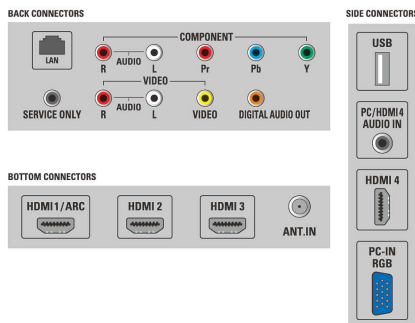

- Conexiones multimedia: dispositivo de memoria USB, Módulo inalámbrico 802.11 b.g.n. integrado
- Formatos de reproducción: MP3, Imágenes fijas JPEG, MPEG1, MPEG2

Sintonizador/recepción/transmisión

- Entrada para antena: 75 ohms tipo F
- Sistema de televisión: ATSC, NTSC
- Reproducción de video: NTSC
- Bandas del sintonizador: UHF, VHF

Conectividad

- Otras conexiones: Ethernet, Entrada de audio para PC, Entrada PC VGA, Conector de servicio
- EasyLink (HDMI-CEC): Reproducción con un solo botón, Energía, Información del sistema (idioma de menú), Control remoto de gran alcance, Control de audio del sistema, Modo de espera del sistema
- Salida de audio: digital: Coaxial (cinch)
- AV 1: Entrada I/D de audio, Entrada YPbPr
- AV 2: Entrada de CVBS, Entrada I/D de audio
- USB: USB (fotos, música, películas)
- HDMI 1: HDMI (Audio Return Channel)
- HDMI 2: HDMI
- HDMI 3: HDMI
- HDMI 4: HDMI, Entrada de audio

Energía

- Alimentación: 120 V / 60 Hz
- Consumo de energía: 145 W
- Consumo de energía en modo de espera: < 0,15 W
- Temperatura ambiente: 5°C a 35°C (41°F a 95°F)

Dimensiones

- Peso del producto (en libras): 33,29 libras lb
- Altura de la caja (pulg.): 25.98 pulgadas
- Ancho de la caja (pulg.): 45.28 pulgadas
- Profundidad de la caja (pulg.): 5.98 pulgadas
- Compatible con montaje en pared: 400 x 400 mm
- Ancho del dispositivo (pulg.): 37,95 pulgadas
- Altura del dispositivo (pulg.): 23.39 pulgadas

Fecha de publicación
2024-02-06

Versión: 3.3.1

UPC: 6 09585 20162 0

© 2024 Koninklijke Philips N.V.
Todos los derechos reservados.

Las especificaciones quedan sujetas a modificaciones sin previo aviso. Las marcas comerciales son propiedad de Koninklijke Philips N.V. o sus respectivos titulares.

www.philips.com

* Para disfrutar de servicios y contenido de Internet en tu televisor, necesitas un servicio de Internet de banda ancha. Los servicios y contenidos de Internet, la calidad y el tamaño de las imágenes pueden variar según la velocidad de la conexión. Para obtener mejores resultados, la velocidad debe ser de 2,5 Mbps como mínimo para contenido SD.

* El contenido de Internet que se exhibe en tu televisor es suministrado por proveedores externos que se reservan el derecho de modificar o dejar de transmitir el contenido en cualquier momento, con o sin notificación previa. Es posible que se requieran aranceles o registros de PC adicionales para ver el contenido premium.