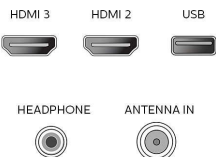

Sintonizador/recepción/transmisión

- Entrada para antena: 75 ohms tipo F
- Sistema de televisión: ATSC, NTSC
- Reproducción de video: NTSC
- Bandas del sintonizador: UHF, VHF

Conectividad

- Otras conexiones: Ethernet, Entrada PC VGA, Salida de audífonos, LAN inalámbrica 802.11ac MIMO
- EasyLink (HDMI-CEC): Reproducción con un solo botón, Energía, Información del sistema (idioma de menú), Control remoto de gran alcance, Control de audio del sistema, Modo de espera del sistema
- Salida de audio: digital: Óptica (TOSLINK)
- AV 1: CVBS/YPbPr, Entrada I/D de audio compartido
- USB: USB
- HDMI 1: HDMI, Entrada I/D de audio compartido
- HDMI 2: HDMI, Entrada I/D de audio compartido
- HDMI 3: HDMI, Entrada I/D de audio compartido

Energía

- Alimentación: 120 V, 50/60 Hz
- Consumo de energía: 85 W
- Consumo de energía en modo de espera: < 0,5 W
- Temperatura ambiente: 5 °C a 40 °C (41 °F a 104 °F)

Dimensiones

- Peso del producto (en libras): 19,85 lb lb
- Altura de la caja (pulg.): 25.8 pulgadas
- Ancho de la caja (pulg.): 41.8 pulgadas
- Profundidad de la caja (pulg.): 7.5 pulgadas
- Compatible con montaje en pared: 200 x 200 mm
- Ancho del dispositivo (pulg.): 38.5 pulgadas
- Altura del dispositivo (pulg.): 23.1 pulgadas
- Profundidad del dispositivo (pulg.): 4.0 pulgadas

Connections

Side