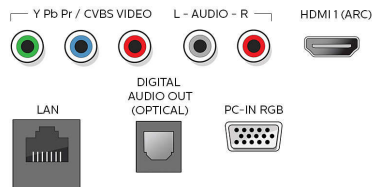

Rear

Fecha de publicación
2024-02-06

Versión: 1.1.1

UPC: 6 09585 24953 0

© 2024 Koninklijke Philips N.V.
Todos los derechos reservados.

Las especificaciones quedan sujetas a modificaciones sin previo aviso. Las marcas comerciales son propiedad de Koninklijke Philips N.V. o sus respectivos titulares.

www.philips.com

- Ancho dispositivo (con soporte, pulg.): 38.5 pulgadas
- Prof. dispositivo (con soporte, pulg.): 7.7 pulgadas
- Altura dispositivo (con soporte, pulg.): 24.3 pulgadas
- Peso del producto (+ soporte; lb): 21.83 lb
- Peso con empaque incluido (en libras): 27,56 lb

Accesorios

- Accesorios incluidos: Soporte para mesa, Guía de inicio rápido, Manual del usuario, Control remoto, Baterías para control remoto, Tonillos

Servicios de red

- Aplicaciones de NetTV: Netflix, YouTube, Hotlist
- Características de la red: Red doméstica, Transmisión inalámbrica de la pantalla