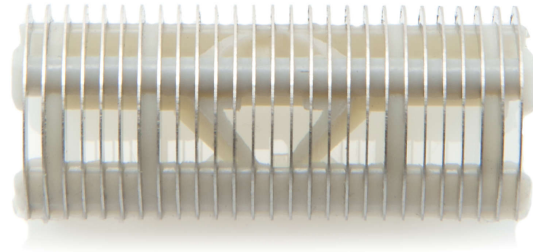

**PHILIPS**

**Teräosa**

**Lady Shave**

LadyShave

teräs

CP9159/01

## Vaihtoteräverkko

Tarkista yhteensopivuus alta

Teräverkko muodostaa suojakerroksen ihon ja teräyksikön välille. Tarkkaan ja turvalliseen aioon, lopputuloksena pehmeä ja sileä iho.

**Helppokäyttöiset Philips-varaosat**