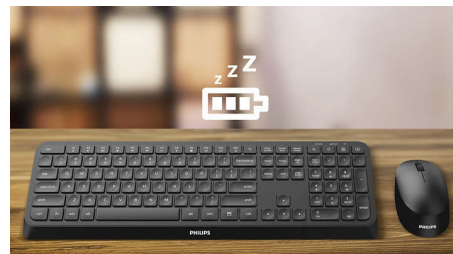

Risparmio energetico intelligente

Grazie alla funzione di risparmio energetico intelligente, questo mouse può passare alla modalità standby e quindi risparmiare energia quando non è in uso.