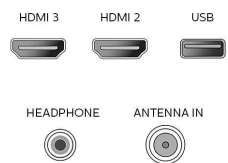

USB multimedia

El conector USB permite acceder a los archivos H.264, AAC, MP3, JPG y más de la mayoría de dispositivos USB (dispositivo de clase de memoria USB). Conecta el dispositivo USB en la ranura de la parte lateral del televisor y accede al contenido multimedia mediante el explorador de contenidos fácil de usar. Ahora puedes ver y compartir tus videos, fotos y música.

Accesorios

- Accesorios incluidos: Soporte para mesa, Guía de inicio rápido, Manual del usuario, Control remoto, Baterías para control remoto, Tonillos

Servicios de red

- Aplicaciones de NetTV: Netflix, YouTube, Hotlist
- Características de la red: Red doméstica, Transmisión inalámbrica de la pantalla

Connections

Side

Rear

Fecha de publicación
2024-02-06

Versión: 1.1.1

UPC: 6 09585 24949 3

© 2024 Koninklijke Philips N.V.
Todos los derechos reservados.

Las especificaciones quedan sujetas a modificaciones sin previo aviso. Las marcas comerciales son propiedad de Koninklijke Philips N.V. o sus respectivos titulares.